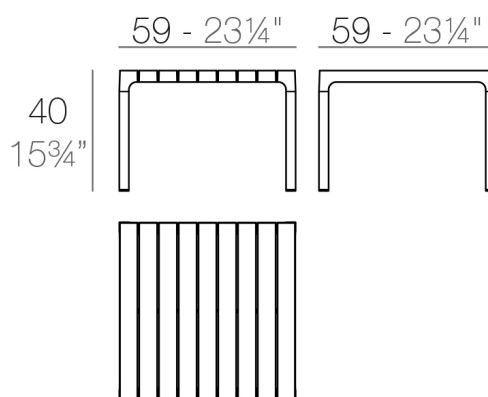

### Descrizione

4.84 Kg

SPRITZ Mesa Baja  
SPRITZ Low Table