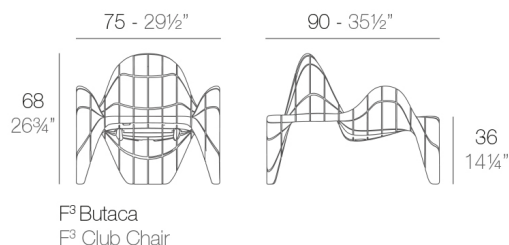

SILVERTEX Tessuto in vinile adatto per uso esterno e interno . Opzione speciale per i cuscini .

FINITURA

BASIC

Ref. 60001

Resina in polietilene finito opaco

<input type="checkbox"/>	BIANCO
<input type="checkbox"/>	NERO
<input type="checkbox"/>	BRONZO
<input type="checkbox"/>	ACCIAIO
<input type="checkbox"/>	ANTRACITE
<input type="checkbox"/>	ROSSO
<input type="checkbox"/>	PISTACCHIO
<input type="checkbox"/>	ARANCIONE
<input type="checkbox"/>	KHAKI
<input type="checkbox"/>	NAVY
<input type="checkbox"/>	PLUM
<input type="checkbox"/>	TAUPE