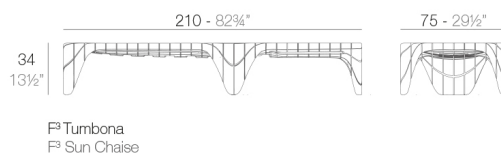

FINITURA

BASIC

Ref. 60005

Resina in polietilene finito opaco

☐	BIANCO
☐	NERO
☐	BRONZO
☐	ACCIAIO
☐	ANTRACITE
☐	ROSSO
☐	PISTACCHIO
☐	ARANCIONE
☐	KHAKI
☐	NAVY
☐	PLUM
☐	TAUPE