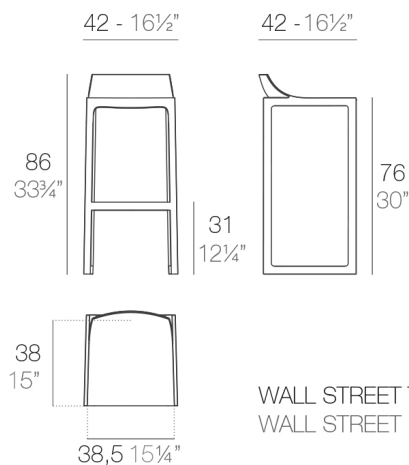

Peso

4.9 Kg

FINITURA

BASIC PP

Ref. 65017

Disponibile in vari colori

- BIANCO
- NERO
- BRONZO
- ROSSO
- ECRU