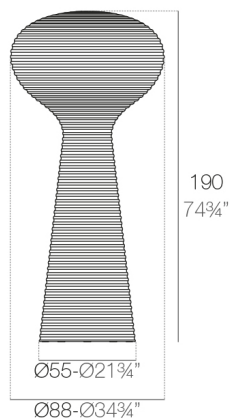

### Peso

41.13 Kg

BLOOM Lámpara  
BLOOM Lamp