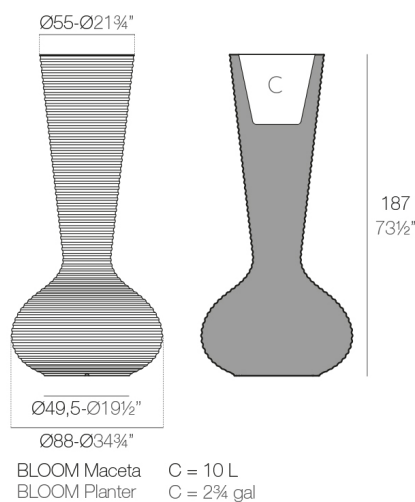

### Caratteristiche

#### Descrizione

Fabbricata in resina di polietilene tramite stampo rotazionale a doppia parete. 100% riciclabile . adatto a interni e esterni. disponibile in varie finiture.

#### Peso

35.06 Kg