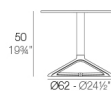

Peso

0.71 Kg

BASE - BASE