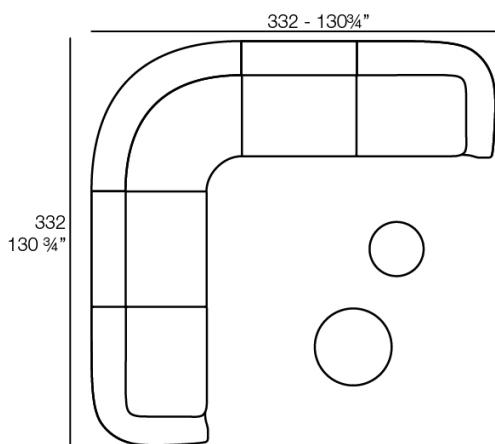

SUAVE Puff 65x40
SUAVE Puff 65x40

Combinazioni

- 2 x 67002** Módulo Central - Sectional Sofa Central
- 1 x 67001** Módulo Brazo Izquierdo - Sectional Sofa Arm Left
- 1 x 67003** Módulo Brazo Derecho - Sectional Sofa Arm Right
- 1 x 67015** Módulo Esquina - Sectional Sofa Corner
- 1 x 67006** Puff Redondo 45 - Circular Puff 45
- 1 x 67007** Puff Redondo 65 - Circular Puff 65