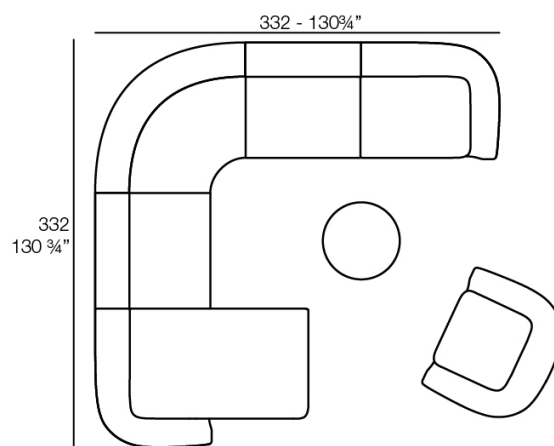

1. **2 x 67002** Módulo Central - Sectional Sofa Central
   1 x 67001 Módulo Brazo Izquierdo - Sectional Sofa Arm Left
   1 x 67016 Módulo Chaiselonge Derecho - Sectional Sofa Chaiselonge Right
   1 x 67015 Módulo Esquina - Sectional Sofa Corner
   1 x 67014 Butaca - Armchair
   1 x 67007 Puff Redondo 65 - Circular Puff 65