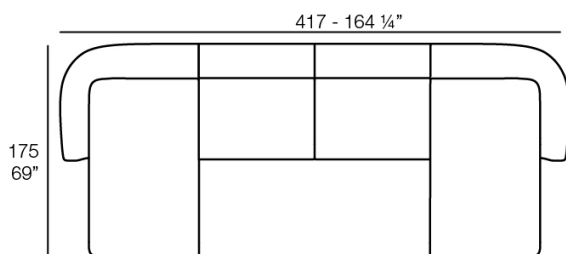

1. **2 x 67002** Módulo Central - Sectional Sofa Central
   1 x 67018 Módulo Chaiselonge Izquierdo - Sectional Sofa Chaiselonge Left
   1 x 67016 Módulo Chaiselonge Derecho - Sectional Sofa Chaiselonge Right

Finiture

POLIURETANO

Ref. 67006

Mobili realizzati in poliuretano flessibile iniettato a freddo. Questo materiale possiede un'elevata resilienza e durata.

COLOR	POLIURETANO
ORO	
OCRE	
SUNSET	
DELHI 1038	
LIMA 1030	
AGUACATE