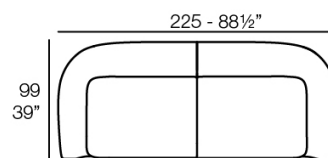

SUAVE Puff 65x40
SUAVE Puff 65x40

Combinazioni

- 2 x 67002** Módulo Central - Sectional Sofa Central
- 1 x 67001** Módulo Brazo Izquierdo - Sectional Sofa Arm Left
- 1 x 67003** Módulo Brazo Derecho - Sectional Sofa Arm Right
- 1 x 67015** Módulo Esquina - Sectional Sofa Corner
- 1 x 67006** Puff Redondo 45 - Circular Puff 45
- 1 x 67007** Puff Redondo 65 - Circular Puff 65