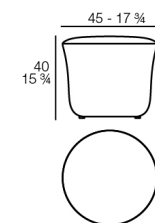

SUAVE Puff 65x40
SUAVE Puff 65x40

Combinazioni

- 2 x 67002** Módulo Central - Sectional Sofa Central
- 1 x 67001** Módulo Brazo Izquierdo - Sectional Sofa Arm Left
- 1 x 67003** Módulo Brazo Derecho - Sectional Sofa Arm Right
- 1 x 67015** Módulo Esquina - Sectional Sofa Corner
- 1 x 67006** Puff Redondo 45 - Circular Puff 45
- 1 x 67007** Puff Redondo 65 - Circular Puff 65