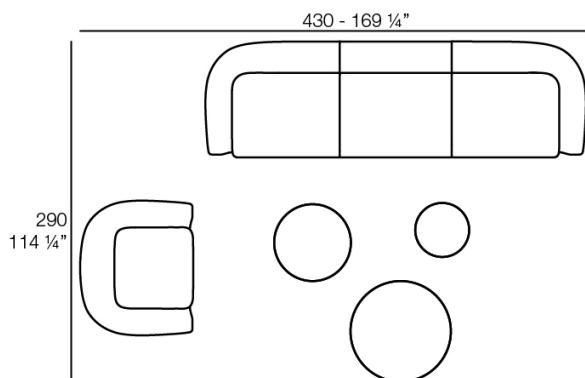

- **1 x 67002** Módulo Central - Sectional Sofa Central
- **1 x 67001** Módulo Brazo Izquierdo - Sectional Sofa Arm Left
- **1 x 67003** Módulo Brazo Derecho - Sectional Sofa Arm Right
- **1 x 67014** Butaca - Armchair
- **1 x 67006** Puff Redondo 45 - Circular Puff 45
- **1 x 67007** Puff Redondo 65 - Circular Puff 65
- **1 x 67008** Puff Redondo 85 - Circular Puff 85