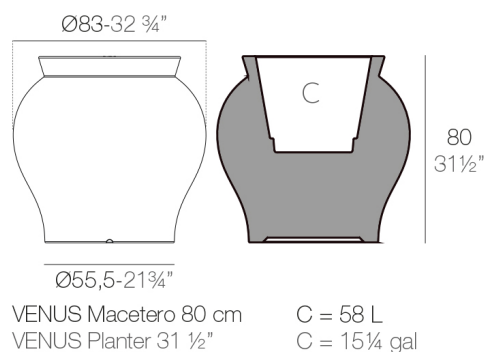

### Descrizione

16.02 Kg