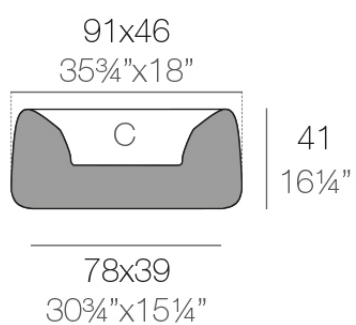

### Description

Weight: 8.3 Kg

ORGANIC jardinera 91 x 46 x 41 cm    C = 16 L  
ORGANIC jardiniere 35¾" x 18" x 16¼"    C = 4¼ gal