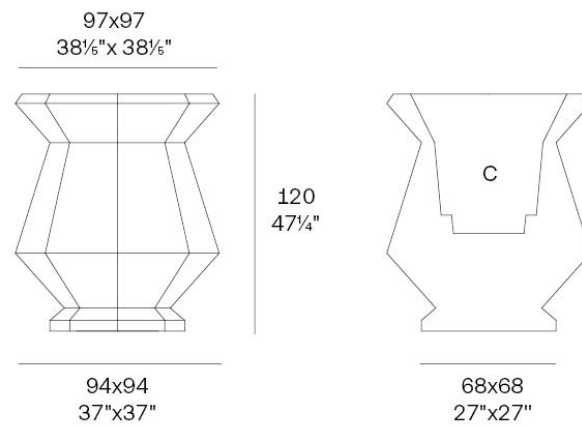

### Description

Weight: 24.46 Kg

Origami. Kashi Planter 120  
Origami. Kashi Macetero 120  
C = 82x82x63 - 32 $\frac{1}{3}$ "x32 $\frac{1}{3}$ "x24 $\frac{1}{6}$ "  
170 L - 45 Gal  
44203