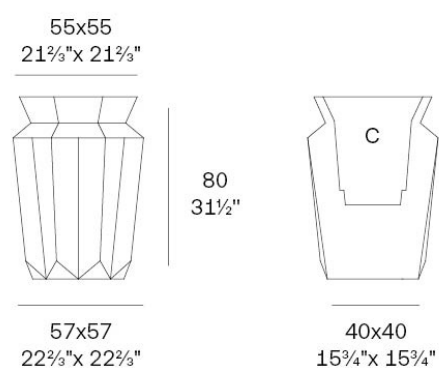

### Description

Weight: 12.1 Kg

Origami. Hasu Planter 80  
Origami. Hasu Macetero 80  
C = 35x35x45 - 13<sup>2</sup>/<sub>8</sub>"x13<sup>2</sup>/<sub>8</sub>"x17<sup>5</sup>/<sub>8</sub>"  
39 L - 10 <sup>1</sup>/<sub>8</sub> Gal  
44206