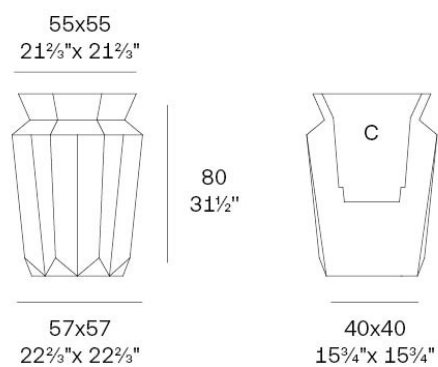

### Description

Weight: 12.1 Kg

Origami. Hasu Planter 80  
Origami. Hasu Macetero 80  
C = 35x35x45 - 13<sup>2</sup>/<sub>3</sub>"x13<sup>2</sup>/<sub>3</sub>"x17<sup>5</sup>/<sub>8</sub>"  
39 L - 10 <sup>1</sup>/<sub>2</sub> Gal  
44206