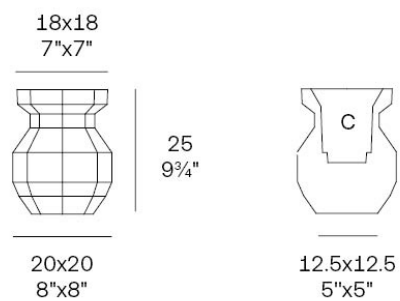

### Description

Weight: 1.2 Kg

Origami. Yuri Planter 25  
Origami. Yuri Macetero 25  
C = 14.5x14.5x15 - 5 2/3"x5 2/3"x6"  
1.15 L - 1/8 Gal  
44212