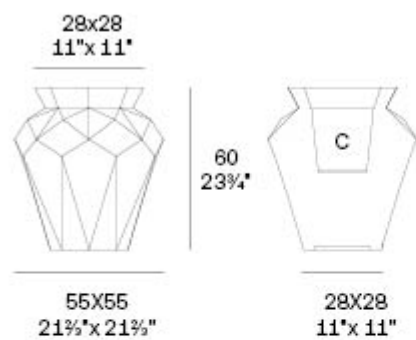

### Description

Weight: 7 Kg

Origami. Hanami Planter 60  
Origami. Hanami Macetero 60  
C = 28x28x31,5 - 11"x11"x12 $\frac{3}{8}$ "  
12 L - 3 $\frac{1}{3}$  Gal  
44215

Origami. Hanami Planter 60  
Origami. Hanami Macetero 60  
C = 28x28x31,5 - 11"x11"x12"  
12 L - 3 1/2 Gal  
44215