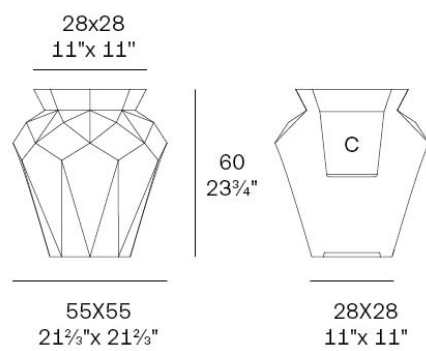

### Description

Weight: 7 Kg

Origami. Hanami Planter 60  
Origami. Hanami Macetero 60  
C = 28x28x31,5 - 11"x11"x12 $\frac{3}{8}$ "  
12 L - 3 $\frac{1}{3}$  Gal  
44215

Origami. Hanami Planter 60  
Origami. Hanami Macetero 60  
C = 28x28x31,5 - 11"x11"x12"  
12 L - 3 1/2 Gal  
44215