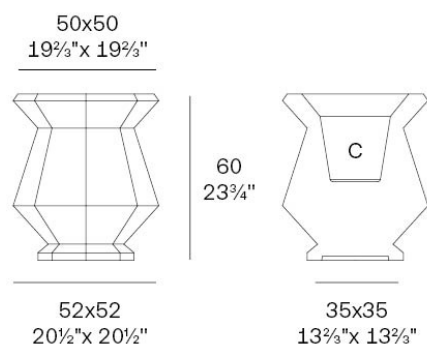

Info

Description

Weight: 7 Kg

Origami. Kashi Planter 60
Origami. Kashi Macetero 60
C = 38,5x38,5x31,5 - 15"x15"x12⁵/₈"
15 L - 4 Gal
44216

Finishes

finishes

Basic

Ref. 44216A