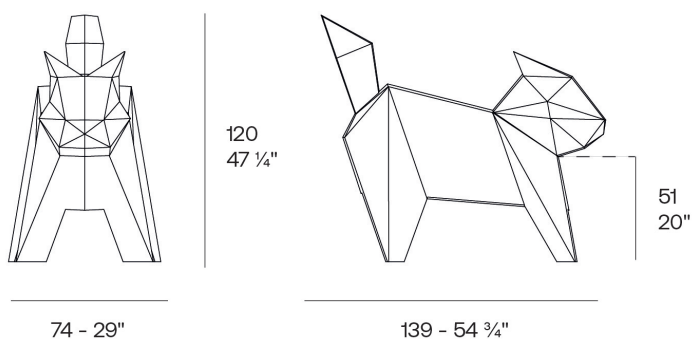

Weight: 20 Kg

Origami. Neko
Origami. Neko
44221

Finishes

finishes

Basic

Ref. 44221

white 2001

black 2002