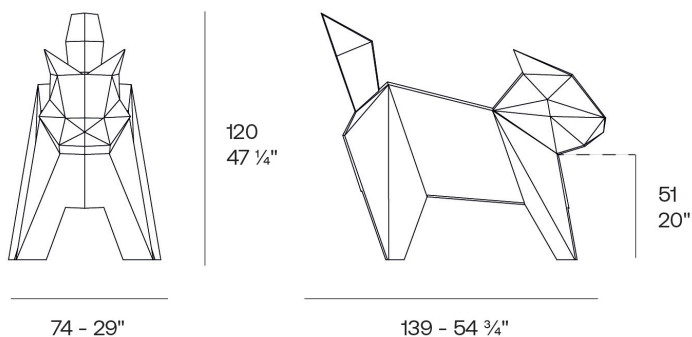

Weight: 20 Kg

Origami. Neko
Origami. Neko
44221

Finishes

finishes

Basic

Ref. 44221

white 2001

black 2002