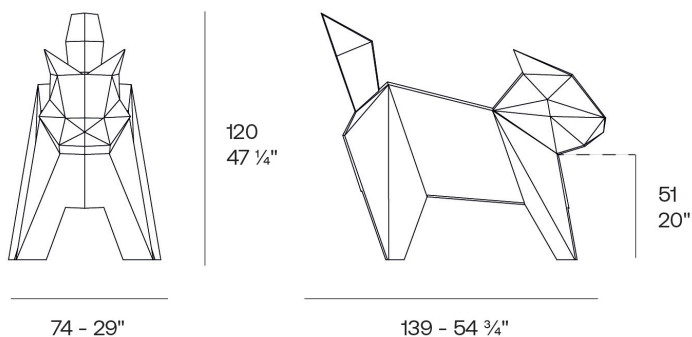

Info

Description

Weight: 20 Kg

Origami. Neko
Origami. Neko
44221