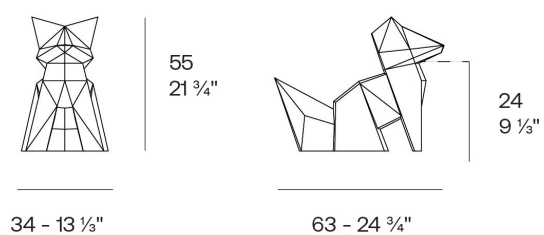

### Description

Weight: 4.56 Kg

Origami. Kokitsune  
Origami. Kokitsune  
44222