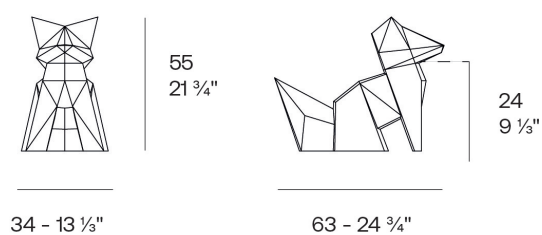

### Description

Weight: 4.56 Kg

Origami. Kokitsune  
Origami. Kokitsune  
44222