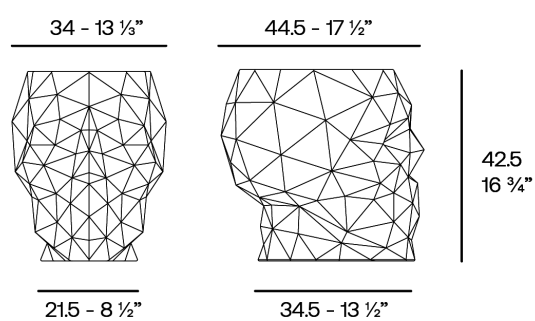

### Description

Weight: 3.4 Kg

Skull. Stool  
Skull. Taburete  
46104