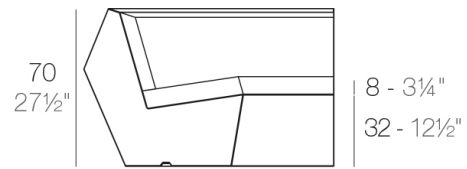

Info

Description

Modules

FAZ Sofá Módulo Esquina 90°
FAZ Sectional Sofa Corner 90°

VONDOM

FAZ Módulo Puff
FAZ Sectional Ottoman

FAZ Sofá Módulo Esquina 45°
FAZ Sectional Sofa Corner 45°

Combinations