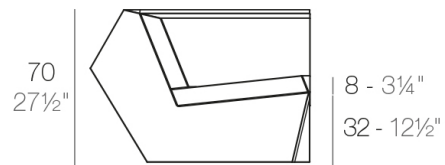

Info

Description

Modules

FAZ Sofá Módulo Esquina 90°
FAZ Sectional Sofa Corner 90°

VONDOM

FAZ Módulo Puff
FAZ Sectional Ottoman

FAZ Sofá Módulo Esquina 45°
FAZ Sectional Sofa Corner 45°

Combinations