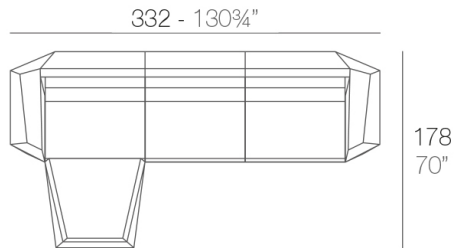

Info

Description

Modules

FAZ Sofá Módulo Esquina 90°
FAZ Sectional Sofa Corner 90°

VONDOM

FAZ Módulo Puff
FAZ Sectional Ottoman

FAZ Sofá Módulo Esquina 45°
FAZ Sectional Sofa Corner 45°

Combinations