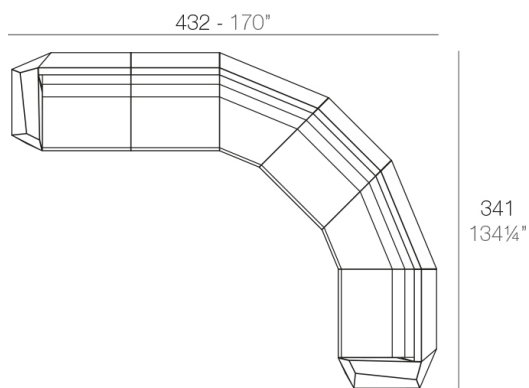

- **2 x 54004** Sofá Módulo Central - Sectional Sofa Armless
- **1 x 54002** Sofá Módulo Izquierdo - Sectional Sofa Left
- **1 x 54003** Sofá Módulo Derecho - Sectional Sofa Right
- **2 x 54010** Sofá Módulo Esquina 45° - Sectional Sofa Corner 45°