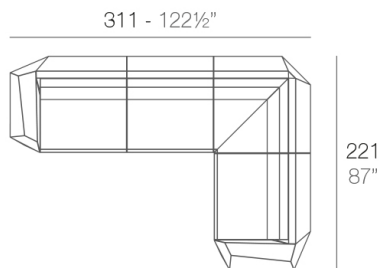

- **1 x 54004** Sofá Módulo Central - Sectional Sofa Armless
- **1 x 54002** Sofá Módulo Izquierdo - Sectional Sofa Left
- **1 x 54003** Sofá Módulo Derecho - Sectional Sofa Right
- **1 x 54005** Sofá Módulo Esquina 90° - Sectional Sofa Corner 90°