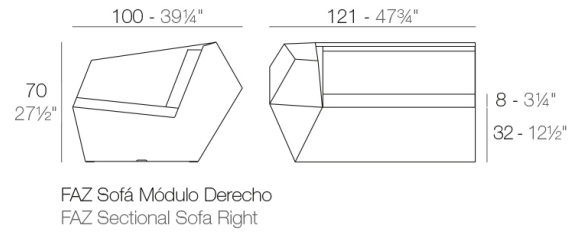

Info

Description

Modules

FAZ Sofá Módulo Esquina 90°
FAZ Sectional Sofa Corner 90°

VONDOM

FAZ Módulo Puff
FAZ Sectional Ottoman

FAZ Sofá Módulo Esquina 45°
FAZ Sectional Sofa Corner 45°

Combinations