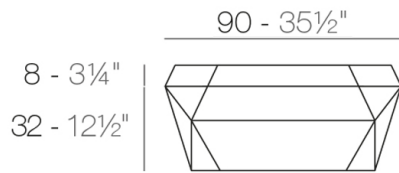

Info

Description

Modules

FAZ Sofá Módulo Esquina 90°
FAZ Sectional Sofa Corner 90°

VONDOM

FAZ Módulo Puff
FAZ Sectional Ottoman

FAZ Sofá Módulo Esquina 45°
FAZ Sectional Sofa Corner 45°

Combinations