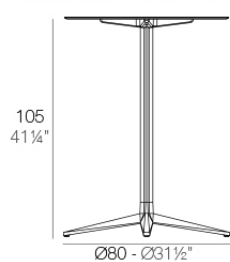

Info

Description

Weight: 6.56 Kg

BASE 4 LEGS - BASE 4 PATAS

fixed top / fijo ref: 54142
fixed for glass / fijo para vidrio ref: 54142V

FAZ BASE MESA Ø80 H105
FAZ TABLE BASE Ø31½" H41¼"

TABLE TOPS OPTIONS - OPCIONES SOBRES

■ 69 x 69 cm
27¼" x 27¼"

Finishes

finishes

Fixed
Ref. 54142

white

smoked

ecru

tortora