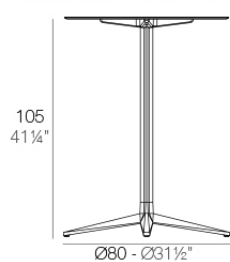

Info

Description

Weight: 6.56 Kg

BASE 4 LEGS - BASE 4 PATAS

fixed top / fijo ref: 54142
fixed for glass / fijo para vidrio ref: 54142V

FAZ BASE MESA Ø80 H105
FAZ TABLE BASE Ø31 1/2" H41 1/4"

TABLE TOPS OPTIONS - OPCIONES SOBRES

69 x 69 cm
27 1/4" x 27 1/4"

Finishes

finishes

Fixed

Ref. 54142

white

gray

anthracite