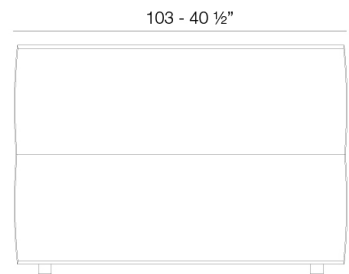

TABLET Sofá Módulo Brazo Izquierdo
TABLET Sectional Sofa Left Arm