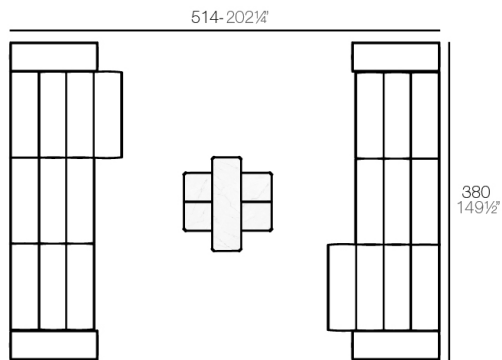

TABLET Puff S
TABLET Ottoman S

TABLET Puff L
TABLET Ottoman L

TABLET Sofá Módulo Básico
TABLET Sectional Sofa Basic Modul

TABLET Sofá Módulo Brazo Izquierdo
TABLET Sectional Sofa Left Arm

VONDOM

TABLET Sofá Módulo Brazo Derecho
TABLET Sectional Sofa Right Arm

Combinations

- 4 x 54214 Sofá Módulo Central - Sectional Sofa Armless
- 2 x 54226 Sofá Módulo Central Chaiselongue - Sectional Sofa Armless Chaiselongue
- 2 x 54224 Sofá Módulo Brazo Izquierdo - Sectional Sofa Left Arm
- 2 x 54225 Sofá Módulo Brazo Derecho - Sectional Sofa Right Arm
- 1 x 54219 Mesa Baja 1 - Coffee Table 1
- 1 x 54220 Mesa Baja 2 - Coffee Table 2