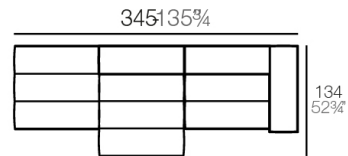

TABLET Puff S
TABLET Ottoman S

TABLET Puff L
TABLET Ottoman L

TABLET Sofá Módulo Básico
TABLET Sectional Sofa Basic Modul

TABLET Sofá Módulo Brazo Izquierdo
TABLET Sectional Sofa Left Arm

VONDOM

TABLET Sofá Módulo Brazo Derecho
TABLET Sectional Sofa Right Arm

Combinations

- 4 x 54214 Sofá Módulo Central - Sectional Sofa Armless
- 2 x 54226 Sofá Módulo Central Chaiselongue - Sectional Sofa Armless Chaiselongue
- 2 x 54224 Sofá Módulo Brazo Izquierdo - Sectional Sofa Left Arm
- 2 x 54225 Sofá Módulo Brazo Derecho - Sectional Sofa Right Arm
- 1 x 54219 Mesa Baja 1 - Coffee Table 1
- 1 x 54220 Mesa Baja 2 - Coffee Table 2