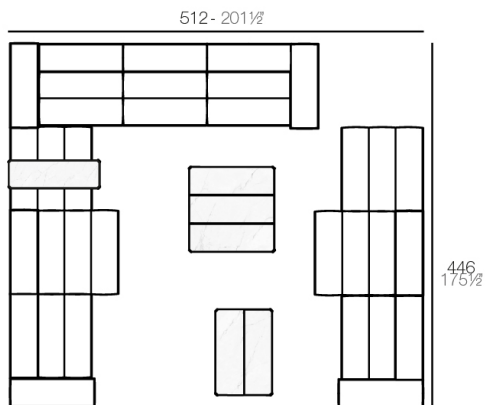

- 5 x 54214 Sofá Módulo Central - Sectional Sofa Armless
- 2 x 54226 Sofá Módulo Central Chaiselongue - Sectional Sofa Armless Chaiselongue
- 2 x 54224 Sofá Módulo Brazo Izquierdo - Sectional Sofa Left Arm
- 2 x 54225 Sofá Módulo Brazo Derecho - Sectional Sofa Right Arm
- 2 x 54213 Puff L - Ottoman L
- 1 x 54219 Mesa Baja 1 - Coffee Table 1
- 1 x 54220 Mesa Baja 2 - Coffee Table 2
- 1 x 54221 Mesa Baja 3 - Coffee Table 3