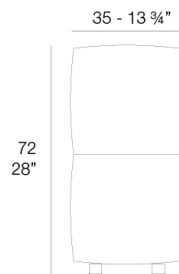

TABLET Sofá Módulo Brazo Izquierdo
TABLET Sectional Sofa Left Arm