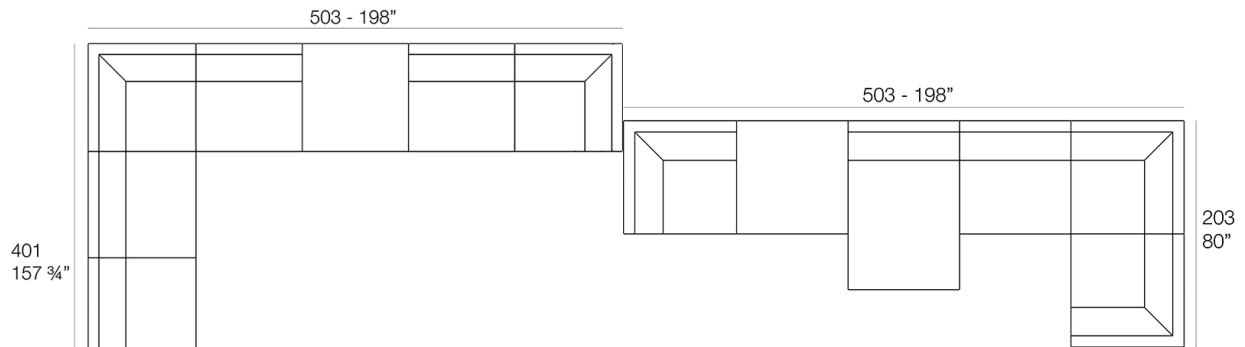

Combinations

- **4 x 54255** Módulo central - Sectional Sofa Armless
- **2 x 54257** Módulo Puff - Sectional Puff
- **1 x 54258** Módulo Izquierdo - Sectional Sofa Left
- **1 x 54259** Módulo Esquina - Sectional Sofa Corner

- **1 x 54255** Módulo central - Sectional Sofa Armless
- **1 x 54257** Módulo Puff - Sectional Puff
- **1 x 54256** Módulo Derecho - Sectional Sofa Right
- **2 x 54258** Módulo Izquierdo - Sectional Sofa Left
- **1 x 54259** Módulo Esquina - Sectional Sofa Corner
- **1 x 54260** Módulo Chaiselongue - Sectional Sofa Chaiselongue