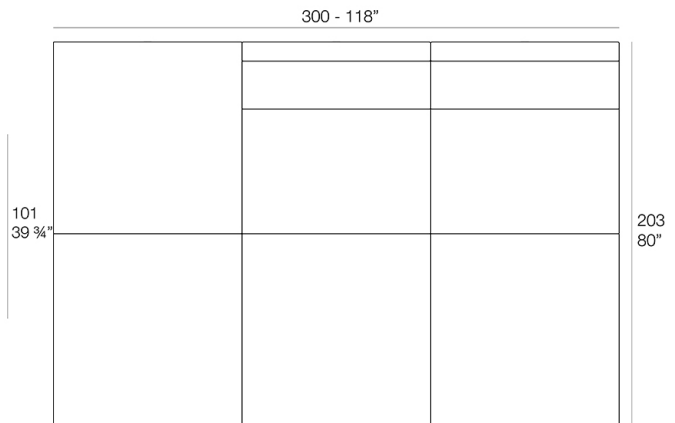

- **2 x 54255** Módulo central - Sectional Sofa Armless
- **4 x 54257** Módulo Puff - Sectional Sofa Puff