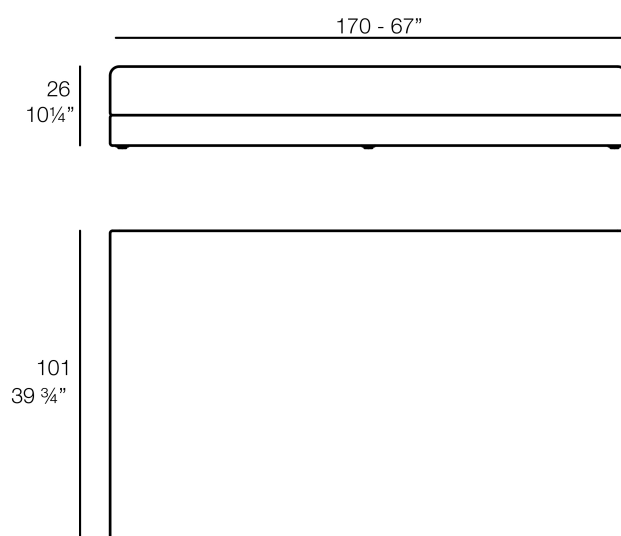

### Description

Weight: 29.91 Kg

PIXEL Sofá Módulo Puff XI  
PIXEL Sectional Sofa XI Puff

10  
3 3/4 |  Pata Opcional  
4  
1 1/2 |  Optional Leg