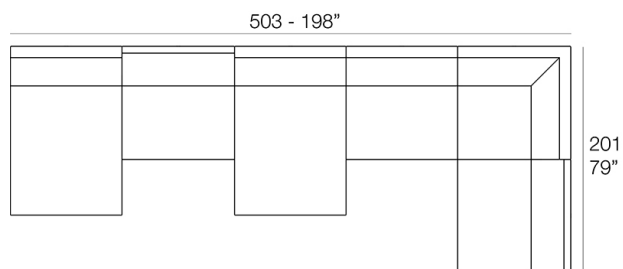

VONDOM

- **1 x 54255** Módulo Central - Sectional Sofa Armless
- **2 x 54254** Módulo Central Alto - Sectional Sofa Armless High
- **1 x 54259** Módulo Esquina - Sectional Sofa Corner
- **2 x 54260** Módulo Chaiselongue - Sectional Sofa Chaiselongue