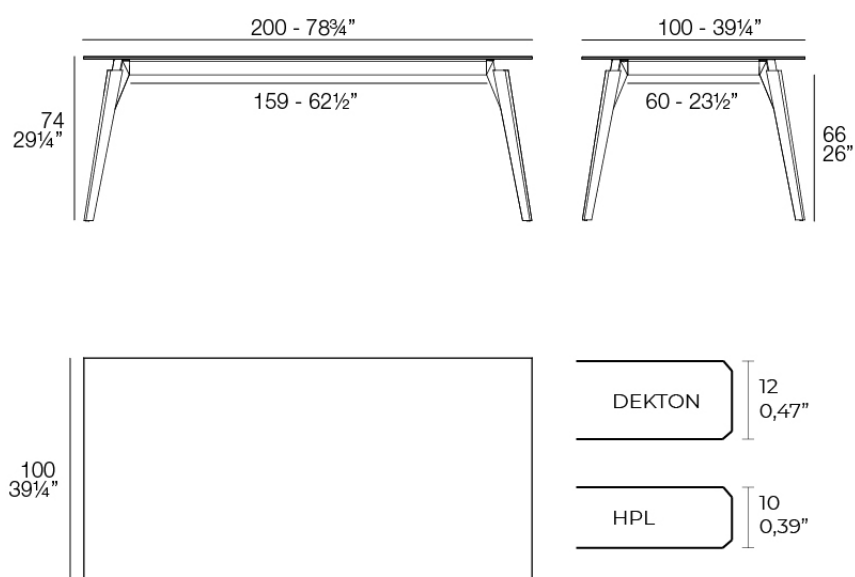

### Description

Weight: 45.86 Kg

FAZ WOOD Mesa Salón 200 x 100  
FAZ WOOD Lounge Table 78  $\frac{3}{4}$ " x 39  $\frac{1}{4}$ "