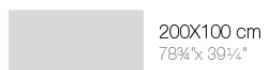

### Description

Weight: 19 Kg

GATSBY Mesa Doble Base Cuadrada 145x45cm S50  
GATSBY Square Double Base Table 145x45cm S50  
ref. 54470

TABLE TOP - SOBRE