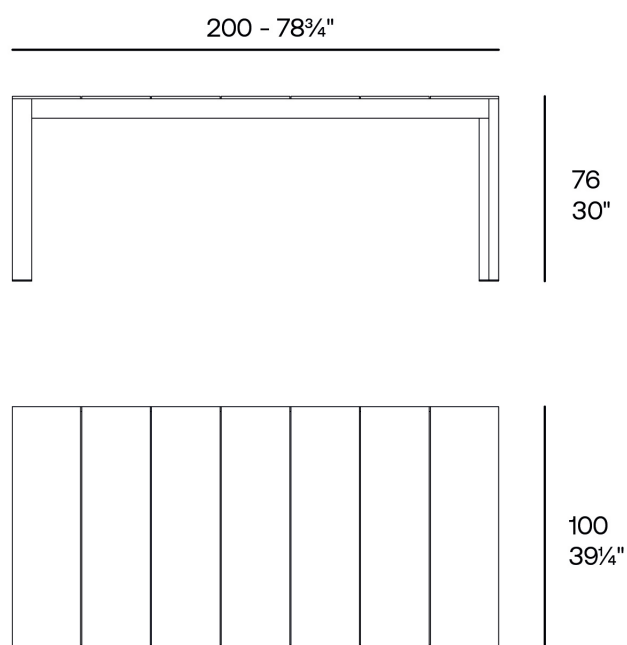

### Description

Weight: 35.88 Kg

POSIDONIA Mesa Comedor 200x100x76  
POSIDONIA Dining Table 78<sup>3</sup>/<sub>4</sub>"x39<sup>1</sup>/<sub>4</sub>"x30"