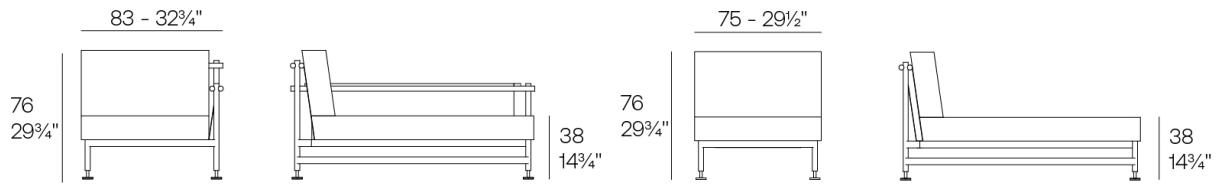

HAMPTONS Módulo Izquierdo
HAMPTONS Left Section

HAMPTONS Módulo Central
HAMPTONS Armless Section

HAMPTONS Chaiselongue Módulo Derecho
HAMPTONS Chaiselongue Right Section

VONDOM

HAMPTONS Chaiselongue Módulo Izquierdo
HAMPTONS Chaiselongue Left Section

HAMPTONS Chaiselongue Módulo Central
HAMPTONS Chaiselongue Armless Section

HAMPTONS Puff
HAMPTONS Puff

Combinations

- 1 x 54803 Módulo Izquierdo - Left Section
- 1 x 54804 Módulo Central - Armless Section
- 1 x 54805 Chaiselongue Módulo Derecho - Chaiselongue Right Section
- 2 x 54800 Butaca - Lounge Chair
- 1 x 54811 Mesa Baja 85x85x33cm - Low Table 33½x33½x13"

- 1 x 54801 Módulo Derecho -Right Section
- 1 x 54803 Módulo Izquierdo -Left Section
- 1 x 54804 Módulo Central -Armless Section
- 1 x 54807 Módulo Chaiselongue Central - Chaiselongue Armless Section
- 2 x 54800 Butaca - Lounge Chair
- 1 x 54810 Mesa 127x85x33cm - Low Table 50x33½x13"