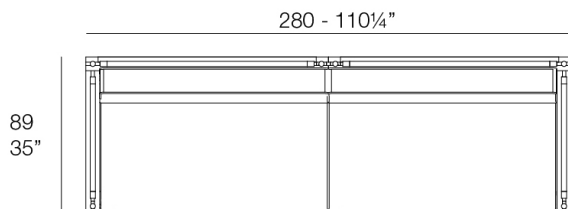

2 x 54804 Módulo Central - Armless Section
 1 x 54805 Módulo Chaiselongue Derecho - Chaiselongue Right Section
 1 x 54806 Módulo Chaiselongue Izquierdo - Chaiselongue Left Section

1 x 54803 Módulo Izquierdo - Left Section
 1 x 54804 Módulo Central - Armless Section
 1 x 54805 Chaiselongue Módulo Derecho - Chaiselongue Right Section

1 x 54801 Módulo Derecho -Right Section
 1 x 54803 Módulo Izquierdo -Left Section
 1 x 54804 Módulo Central -Armless Section
 1 x 54807 Módulo Chaiselongue Central - Chaiselongue Armless Section

1 x 54801 Módulo Derecho -Right Section
 1 x 54804 Módulo Central -Sectional Sofa Armless
 1 x 54806 Módulo Chaiselongue Izquierdo - Chaiselongue Left Section