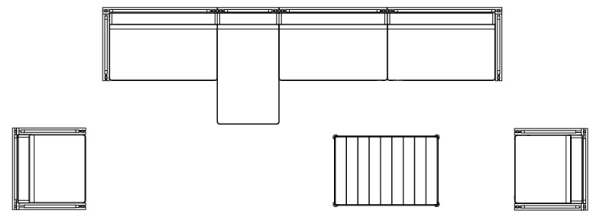

HAMPTONS Módulo Izquierdo
HAMPTONS Left Section

HAMPTONS Módulo Central
HAMPTONS Armless Section

HAMPTONS Chaiselongue Módulo Derecho
HAMPTONS Chaiselongue Right Section

VONDOM

HAMPTONS Chaiselongue Módulo Izquierdo
HAMPTONS Chaiselongue Left Section

HAMPTONS Chaiselongue Módulo Central
HAMPTONS Chaiselongue Armless Section

HAMPTONS Puff
HAMPTONS Puff

Combinations

- 1 x 54803 Módulo Izquierdo - Left Section
- 1 x 54804 Módulo Central - Armless Section
- 1 x 54805 Chaiselongue Módulo Derecho - Chaiselongue Right Section
- 2 x 54800 Butaca - Lounge Chair
- 1 x 54811 Mesa Baja 85x85x33cm - Low Table 33½x33½x13"

- 1 x 54801 Módulo Derecho -Right Section
- 1 x 54803 Módulo Izquierdo -Left Section
- 1 x 54804 Módulo Central -Armless Section
- 1 x 54807 Módulo Chaiselongue Central - Chaiselongue Armless Section
- 2 x 54800 Butaca - Lounge Chair
- 1 x 54810 Mesa 127x85x33cm - Low Table 50x33½x13"

- 1 x 54805 Módulo Chaiselongue Derecho - Chaiselongue Right Section
- 1 x 54806 Módulo Chaiselongue Izquierdo - Chaiselongue Left Section
- 1 x 54807 Módulo Chaiselongue Central - Chaiselongue Armless Section