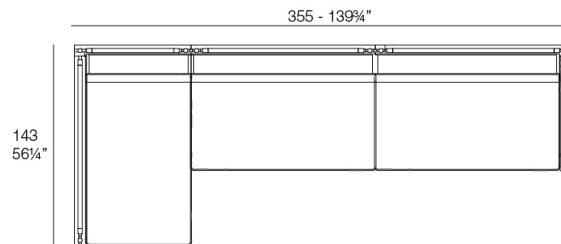

1 x 54803 Módulo Izquierdo - Left Section
1 x 54804 Módulo Central - Armless Section
1 x 54805 Chaiselongue Módulo Derecho - Chaiselongue Right Section