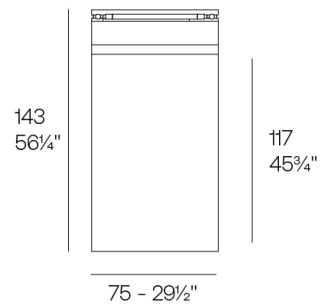

HAMPTONS Módulo Izquierdo
HAMPTONS Left Section

HAMPTONS Módulo Central
HAMPTONS Armless Section

HAMPTONS Chaiselongue Módulo Derecho
HAMPTONS Chaiselongue Right Section

VONDOM

HAMPTONS Chaiselongue Módulo Izquierdo
HAMPTONS Chaiselongue Left Section

HAMPTONS Chaiselongue Módulo Central
HAMPTONS Chaiselongue Armless Section

HAMPTONS Puff
HAMPTONS Puff

Combinations

- 1 x 54803 Módulo Izquierdo - Left Section
- 1 x 54804 Módulo Central - Armless Section
- 1 x 54805 Chaiselongue Módulo Derecho - Chaiselongue Right Section
- 2 x 54800 Butaca - Lounge Chair
- 1 x 54811 Mesa Baja 85x85x33cm - Low Table 33½x33½x13"