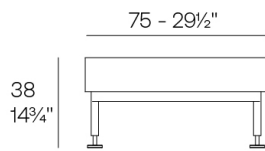

HAMPTONS Módulo Izquierdo
HAMPTONS Left Section

HAMPTONS Módulo Central
HAMPTONS Armless Section

HAMPTONS Chaiselongue Módulo Derecho
HAMPTONS Chaiselongue Right Section

VONDOM

HAMPTONS Chaiselongue Módulo Izquierdo
HAMPTONS Chaiselongue Left Section

HAMPTONS Chaiselongue Módulo Central
HAMPTONS Chaiselongue Armless Section

HAMPTONS Puff
HAMPTONS Puff

Combinations

- 1 x 54803 Módulo Izquierdo - Left Section
- 1 x 54804 Módulo Central - Armless Section
- 1 x 54805 Chaiselongue Módulo Derecho - Chaiselongue Right Section
- 2 x 54800 Butaca - Lounge Chair
- 1 x 54811 Mesa Baja 85x85x33cm - Low Table 33½x33½x13"