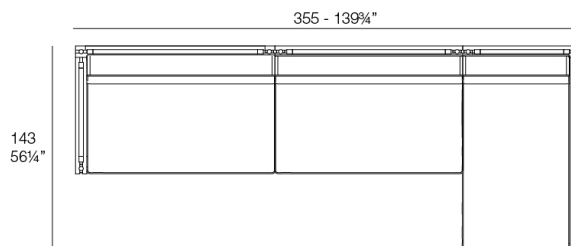

1 x 54801 Módulo Derecho -Right Section
1 x 54804 Módulo Central -Sectional Sofa Armless
1 x 54806 Módulo Chaiselongue Izquierdo - Chaiselongue Left Section