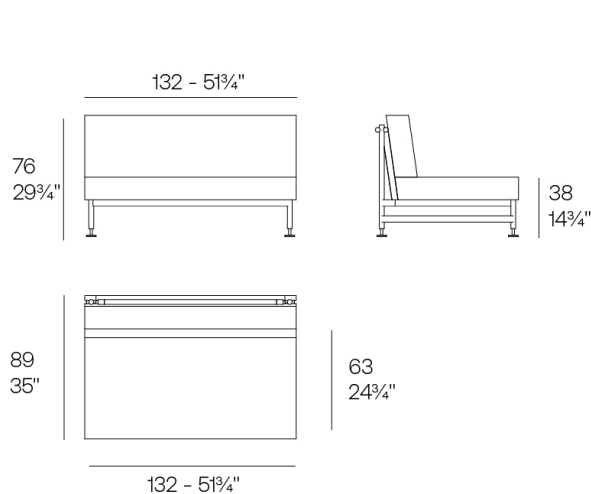

HAMPTONS Módulo Izquierdo
HAMPTONS Left Section

HAMPTONS Módulo Central
HAMPTONS Armless Section

HAMPTONS Chaiselongue Módulo Derecho
HAMPTONS Chaiselongue Right Section

VONDOM

HAMPTONS Chaiselongue Módulo Izquierdo
HAMPTONS Chaiselongue Left Section

HAMPTONS Chaiselongue Módulo Central
HAMPTONS Chaiselongue Armless Section

HAMPTONS Puff
HAMPTONS Puff

Combinations

- 1 x 54803 Módulo Izquierdo - Left Section
- 1 x 54804 Módulo Central - Armless Section
- 1 x 54805 Chaiselongue Módulo Derecho - Chaiselongue Right Section
- 2 x 54800 Butaca - Lounge Chair
- 1 x 54811 Mesa Baja 85x85x33cm - Low Table 33½x33½x13"