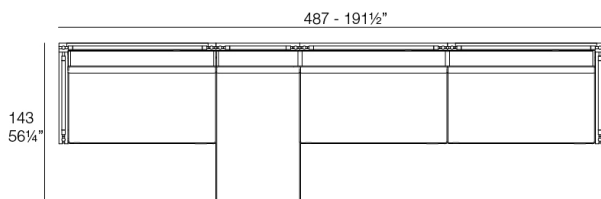

1 x 54801 Módulo Derecho -Right Section
1 x 54803 Módulo Izquierdo -Left Section
1 x 54804 Módulo Central -Armless Section
1 x 54807 Módulo Chaiselongue Central - Chaiselongue Armless Section