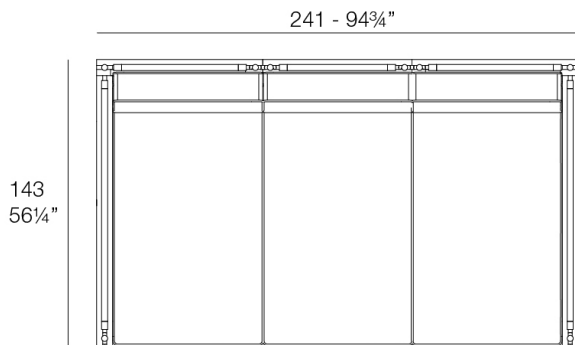

HAMPTONS Chaiselongue Módulo Central
HAMPTONS Chaiselongue Armless Section

HAMPTONS Puff
HAMPTONS Puff

Combinations

- 1 x 54803 Módulo Izquierdo - Left Section
- 1 x 54804 Módulo Central - Armless Section
- 1 x 54805 Chaiselongue Módulo Derecho - Chaiselongue Right Section
- 2 x 54800 Butaca - Lounge Chair
- 1 x 54811 Mesa Baja 85x85x33cm - Low Table 33½x33½x13"

- 1 x 54801 Módulo Derecho -Right Section
- 1 x 54803 Módulo Izquierdo -Left Section
- 1 x 54804 Módulo Central -Armless Section
- 1 x 54807 Módulo Chaiselongue Central - Chaiselongue Armless Section
- 2 x 54800 Butaca - Lounge Chair
- 1 x 54810 Mesa 127x85x33cm - Low Table 50x33½x13"