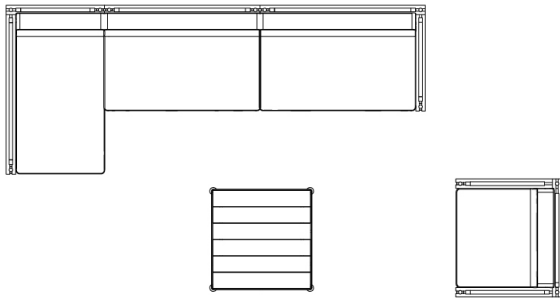

HAMPTONS Módulo Izquierdo
HAMPTONS Left Section

HAMPTONS Módulo Central
HAMPTONS Armless Section

HAMPTONS Chaiselongue Módulo Derecho
HAMPTONS Chaiselongue Right Section

VONDOM

HAMPTONS Chaiselongue Módulo Izquierdo
HAMPTONS Chaiselongue Left Section

HAMPTONS Chaiselongue Módulo Central
HAMPTONS Chaiselongue Armless Section

HAMPTONS Puff
HAMPTONS Puff

Combinations

- 1 x 54803 Módulo Izquierdo - Left Section
- 1 x 54804 Módulo Central - Armless Section
- 1 x 54805 Chaiselongue Módulo Derecho - Chaiselongue Right Section
- 2 x 54800 Butaca - Lounge Chair
- 1 x 54811 Mesa Baja 85x85x33cm - Low Table 33½x33½x13"

- 1 x 54801 Módulo Derecho -Right Section
- 1 x 54803 Módulo Izquierdo -Left Section
- 1 x 54804 Módulo Central -Armless Section
- 1 x 54807 Módulo Chaiselongue Central - Chaiselongue Armless Section
- 2 x 54800 Butaca - Lounge Chair
- 1 x 54810 Mesa 127x85x33cm - Low Table 50x33½x13"