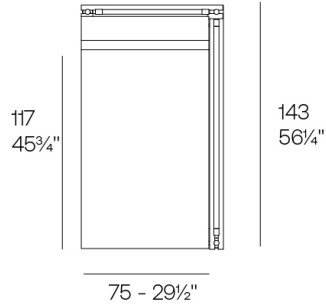

HAMPTONS Módulo Izquierdo
HAMPTONS Left Section

HAMPTONS Módulo Central
HAMPTONS Armless Section

HAMPTONS Chaiselongue Módulo Derecho
HAMPTONS Chaiselongue Right Section

VONDOM

HAMPTONS Chaiselongue Módulo Izquierdo
HAMPTONS Chaiselongue Left Section

HAMPTONS Chaiselongue Módulo Central
HAMPTONS Chaiselongue Armless Section

HAMPTONS Puff
HAMPTONS Puff

Combinations

- 1 x 54803 Módulo Izquierdo - Left Section
- 1 x 54804 Módulo Central - Armless Section
- 1 x 54805 Chaiselongue Módulo Derecho - Chaiselongue Right Section
- 2 x 54800 Butaca - Lounge Chair
- 1 x 54811 Mesa Baja 85x85x33cm - Low Table 33½x33½x13"

- 1 x 54801 Módulo Derecho -Right Section
- 1 x 54803 Módulo Izquierdo -Left Section
- 1 x 54804 Módulo Central -Armless Section
- 1 x 54807 Módulo Chaiselongue Central - Chaiselongue Armless Section
- 2 x 54800 Butaca - Lounge Chair
- 1 x 54810 Mesa 127x85x33cm - Low Table 50x33½x13"