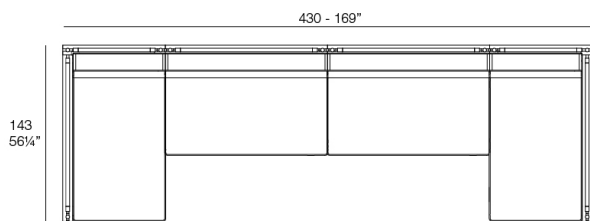

2 x 54804 Módulo Central - Armless Section
1 x 54805 Módulo Chaiselongue Derecho - Chaiselongue Right Section
1 x 54806 Módulo Chaiselongue Izquierdo - Chaiselongue Left Section