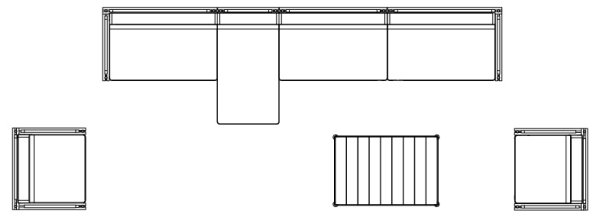

Combinations

- 1 x 54803 Módulo Izquierdo - Left Section
- 1 x 54804 Módulo Central - Armless Section
- 1 x 54805 Chaiselongue Módulo Derecho - Chaiselongue Right Section
- 2 x 54800 Butaca - Lounge Chair
- 1 x 54811 Mesa Baja 85x85x33cm - Low Table 33½x33½x13"

- 1 x 54801 Módulo Derecho -Right Section
- 1 x 54803 Módulo Izquierdo -Left Section
- 1 x 54804 Módulo Central -Armless Section
- 1 x 54807 Módulo Chaiselongue Central - Chaiselongue Armless Section
- 2 x 54800 Butaca - Lounge Chair
- 1 x 54810 Mesa 127x85x33cm - Low Table 50x33½x13"