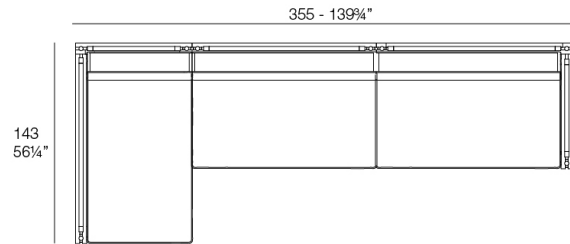

1 x 54803 Módulo Izquierdo - Left Section
1 x 54804 Módulo Central - Armless Section
1 x 54805 Chaiselongue Módulo Derecho - Chaiselongue Right Section