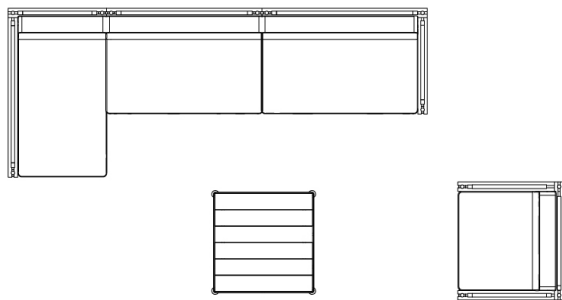

Weight: 31.28 Kg

HAMPTONS Módulo Derecho
HAMPTONS Right Section

Combinations

- 1 x 54803 Módulo Izquierdo - Left Section
- 1 x 54804 Módulo Central - Armless Section
- 1 x 54805 Chaiselongue Módulo Derecho - Chaiselongue Right Section
- 2 x 54800 Butaca - Lounge Chair
- 1 x 54811 Mesa Baja 85x85x33cm - Low Table 33½x33½x13"

- 1 x 54801 Módulo Derecho -Right Section
- 1 x 54803 Módulo Izquierdo -Left Section
- 1 x 54804 Módulo Central -Armless Section
- 1 x 54807 Módulo Chaiselongue Central - Chaiselongue Armless Section
- 2 x 54800 Butaca - Lounge Chair
- 1 x 54810 Mesa 127x85x33cm - Low Table 50x33½x13"