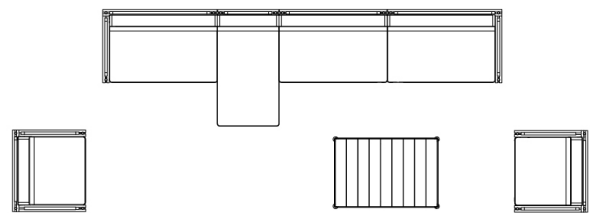

Weight: 31.28 Kg

HAMPTONS Módulo Derecho
HAMPTONS Right Section

Combinations

- 1 x 54803 Módulo Izquierdo - Left Section
- 1 x 54804 Módulo Central - Armless Section
- 1 x 54805 Chaiselongue Módulo Derecho - Chaiselongue Right Section
- 2 x 54800 Butaca - Lounge Chair
- 1 x 54811 Mesa Baja 85x85x33cm - Low Table 33½x33½x13"

- 1 x 54801 Módulo Derecho -Right Section
- 1 x 54803 Módulo Izquierdo -Left Section
- 1 x 54804 Módulo Central -Armless Section
- 1 x 54807 Módulo Chaiselongue Central - Chaiselongue Armless Section
- 2 x 54800 Butaca - Lounge Chair
- 1 x 54810 Mesa 127x85x33cm - Low Table 50x33½x13"