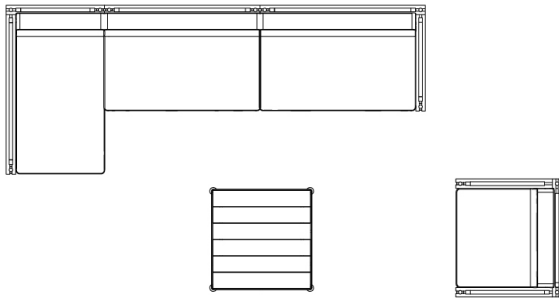

Combinations

- 1 x 54803 Módulo Izquierdo - Left Section
- 1 x 54804 Módulo Central - Armless Section
- 1 x 54805 Chaiselongue Módulo Derecho - Chaiselongue Right Section
- 2 x 54800 Butaca - Lounge Chair
- 1 x 54811 Mesa Baja 85x85x33cm - Low Table 33½x33½x13"