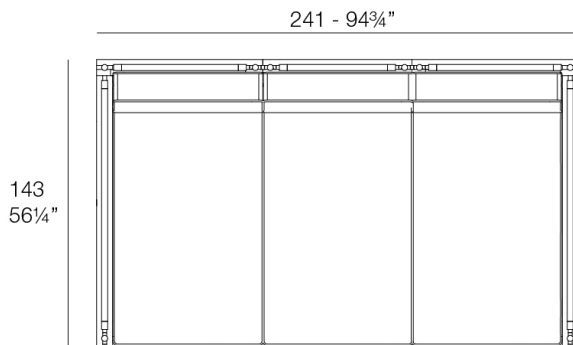

Combinations

- 1 x 54803 Módulo Izquierdo - Left Section
- 1 x 54804 Módulo Central - Armless Section
- 1 x 54805 Chaiselongue Módulo Derecho - Chaiselongue Right Section
- 2 x 54800 Butaca - Lounge Chair
- 1 x 54811 Mesa Baja 85x85x33cm - Low Table 33½x33½x13"

- 1 x 54801 Módulo Derecho -Right Section
- 1 x 54803 Módulo Izquierdo -Left Section
- 1 x 54804 Módulo Central -Armless Section
- 1 x 54807 Módulo Chaiselongue Central - Chaiselongue Armless Section
- 2 x 54800 Butaca - Lounge Chair
- 1 x 54810 Mesa 127x85x33cm - Low Table 50x33½x13"