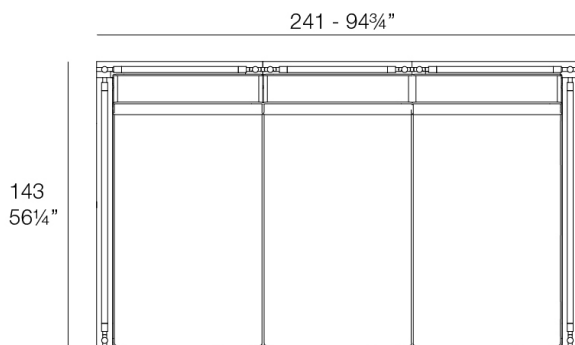

Weight: 31.28 Kg

HAMPTONS Módulo Derecho
HAMPTONS Right Section

Combinations

- 1 x 54803 Módulo Izquierdo - Left Section
- 1 x 54804 Módulo Central - Armless Section
- 1 x 54805 Chaiselongue Módulo Derecho - Chaiselongue Right Section
- 2 x 54800 Butaca - Lounge Chair
- 1 x 54811 Mesa Baja 85x85x33cm - Low Table 33½x33½x13"

- 1 x 54801 Módulo Derecho -Right Section
- 1 x 54803 Módulo Izquierdo -Left Section
- 1 x 54804 Módulo Central -Armless Section
- 1 x 54807 Módulo Chaiselongue Central - Chaiselongue Armless Section
- 2 x 54800 Butaca - Lounge Chair
- 1 x 54810 Mesa 127x85x33cm - Low Table 50x33½x13"