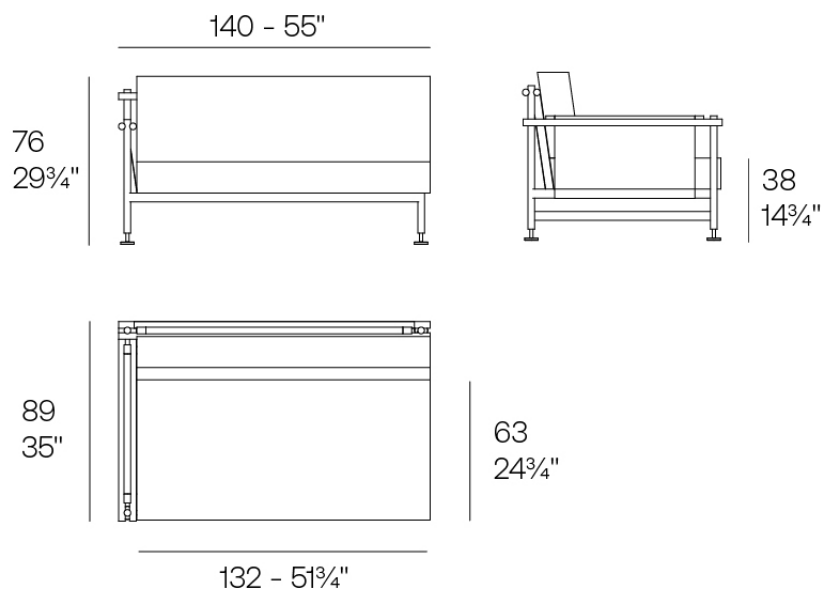

Weight: 31.28 Kg

HAMPTONS Módulo Derecho
HAMPTONS Right Section

Combinations

- 1 x 54803 Módulo Izquierdo - Left Section
- 1 x 54804 Módulo Central - Armless Section
- 1 x 54805 Chaiselongue Módulo Derecho - Chaiselongue Right Section
- 2 x 54800 Butaca - Lounge Chair
- 1 x 54811 Mesa Baja 85x85x33cm - Low Table 33½x33½x13"