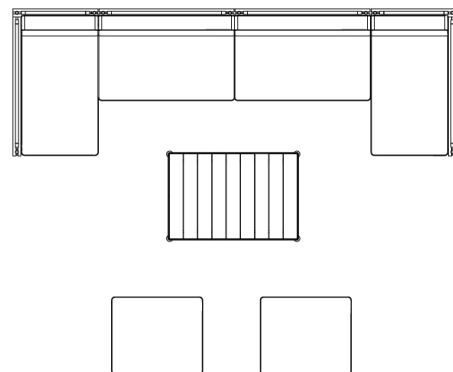

- 2 x 54804 Módulo Central - Armless Section
- 1 x 54805 Módulo Chaiselongue Derecho - Chaiselongue Right Section
- 1 x 54806 Módulo Chaiselongue Izquierdo - Chaiselongue Left Section
- 1 x 54810 Mesa 127x85x33cm - Low Table 50x33½x13"
- 2 x 54808 Puff - Puff