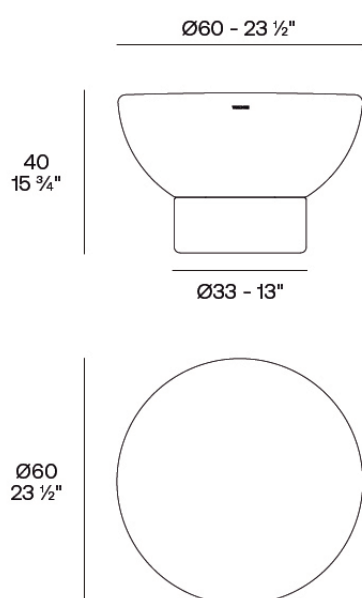

### Description

Weight: 5.2 Kg

Luna. Lámpara Ø60x40 cm  
Luna. Lamp 23 1/2" x 15 3/4"  
54859