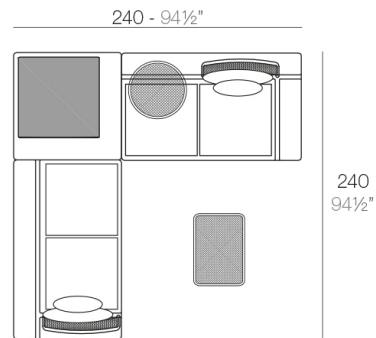

Weight: 18.77 Kg

KES Maceta 90x90

KES Planter 35 1/2"x35 1/2"

Combinations

- 1 x **64002** Módulo izquierdo 150x90 cm - Sectional left 59" x 35½"
- 1 x **64003** Módulo derecho 150x90 cm - Sectional right 59" x 35½"
- 1 x **64004** Maceta - Pot
- 1 x **64005** Respaldo alto - High backrest
- 1 x **64006** Respaldo bajo - Low backrest
- 2 x **64014** Pack 2 Cojines - Set 2 Pillows
- 1 x **64010** Mesa Redonda sin patas - Embedded round table

- 1 x **64003** Módulo derecho 150x90 cm - Sectional right 59" x 35½"
- 1 x **64002** Módulo izquierdo 150x90 cm - Sectional left 59" x 35½"
- 1 x **64004** Maceta - Pot
- 1 x **64005** Respaldo alto - High backrest
- 1 x **64006** Respaldo bajo - Low backrest
- 2 x **64014** Pack 2 Cojines - Set 2 Pillows
- 1 x **64010** Mesa Redonda sin patas - Embedded round table
- 1 x **64009** Mesa rectangular 55x35 cm - Rectangular table 21¾"x13¾"