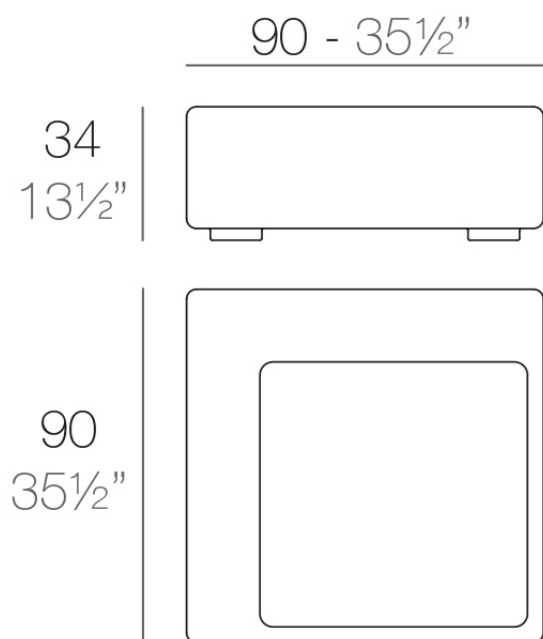

Weight: 18.77 Kg

KES Maceta 90x90

KES Planter 35 1/2"x35 1/2"

Combinations

- 1 x **64002** Módulo izquierdo 150x90 cm - Sectional left 59" x 35½"
- 1 x **64003** Módulo derecho 150x90 cm - Sectional right 59" x 35½"
- 1 x **64004** Maceta - Pot
- 1 x **64005** Respaldo alto - High backrest
- 1 x **64006** Respaldo bajo - Low backrest
- 2 x **64014** Pack 2 Cojines - Set 2 Pillows
- 1 x **64010** Mesa Redonda sin patas - Embedded round table

- 1 x **64003** Módulo derecho 150x90 cm - Sectional right 59" x 35½"
- 1 x **64002** Módulo izquierdo 150x90 cm - Sectional left 59" x 35½"
- 1 x **64004** Maceta - Pot
- 1 x **64005** Respaldo alto - High backrest
- 1 x **64006** Respaldo bajo - Low backrest
- 2 x **64014** Pack 2 Cojines - Set 2 Pillows
- 1 x **64010** Mesa Redonda sin patas - Embedded round table
- 1 x **64009** Mesa rectangular 55x35 cm - Rectangular table 21¾"x13¾"