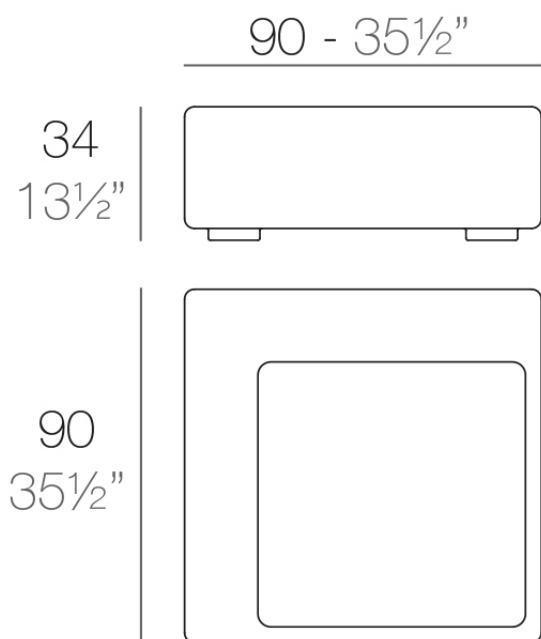

Weight: 18.77 Kg

KES Maceta 90x90

KES Planter 35 1/2"x35 1/2"

Combinations

- 1 x **64002** Módulo izquierdo 150x90 cm - Sectional left 59" x 35½"
- 1 x **64003** Módulo derecho 150x90 cm - Sectional right 59" x 35½"
- 1 x **64004** Maceta - Pot
- 1 x **64005** Respaldo alto - High backrest
- 1 x **64006** Respaldo bajo - Low backrest
- 2 x **64014** Pack 2 Cojines - Set 2 Pillows
- 1 x **64010** Mesa Redonda sin patas - Embedded round table

- 1 x **64003** Módulo derecho 150x90 cm - Sectional right 59" x 35½"
- 1 x **64002** Módulo izquierdo 150x90 cm - Sectional left 59" x 35½"
- 1 x **64004** Maceta - Pot
- 1 x **64005** Respaldo alto - High backrest
- 1 x **64006** Respaldo bajo - Low backrest
- 2 x **64014** Pack 2 Cojines - Set 2 Pillows
- 1 x **64010** Mesa Redonda sin patas - Embedded round table
- 1 x **64009** Mesa rectangular 55x35 cm - Rectangular table 21¾"x13¾"