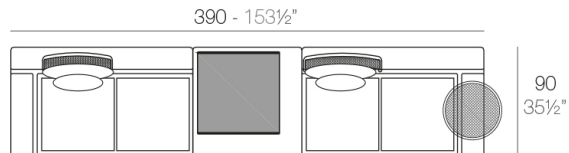

Weight: 18.77 Kg

KES Maceta 90x90

KES Planter 35 1/2"x35 1/2"

Combinations

- 1 x **64002** Módulo izquierdo 150x90 cm - Sectional left 59" x 35½"
- 1 x **64003** Módulo derecho 150x90 cm - Sectional right 59" x 35½"
- 1 x **64004** Maceta - Pot
- 1 x **64005** Respaldo alto - High backrest
- 1 x **64006** Respaldo bajo - Low backrest
- 2 x **64014** Pack 2 Cojines - Set 2 Pillows
- 1 x **64010** Mesa Redonda sin patas - Embedded round table

- 1 x **64003** Módulo derecho 150x90 cm - Sectional right 59" x 35½"
- 1 x **64002** Módulo izquierdo 150x90 cm - Sectional left 59" x 35½"
- 1 x **64004** Maceta - Pot
- 1 x **64005** Respaldo alto - High backrest
- 1 x **64006** Respaldo bajo - Low backrest
- 2 x **64014** Pack 2 Cojines - Set 2 Pillows
- 1 x **64010** Mesa Redonda sin patas - Embedded round table
- 1 x **64009** Mesa rectangular 55x35 cm - Rectangular table 21¾"x13¾"