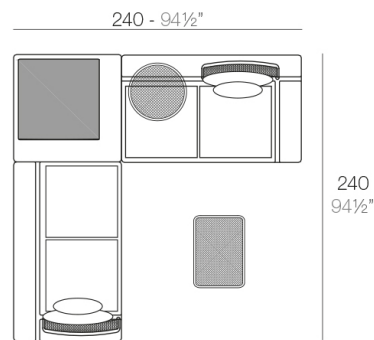

Weight: 18.77 Kg

KES Maceta 90x90

KES Planter 35 1/2"x35 1/2"

Combinations

- 1 x **64002** Módulo izquierdo 150x90 cm - Sectional left 59" x 35½"
- 1 x **64003** Módulo derecho 150x90 cm - Sectional right 59" x 35½"
- 1 x **64004** Maceta - Pot
- 1 x **64005** Respaldo alto - High backrest
- 1 x **64006** Respaldo bajo - Low backrest
- 2 x **64014** Pack 2 Cojines - Set 2 Pillows
- 1 x **64010** Mesa Redonda sin patas - Embedded round table

- 1 x **64003** Módulo derecho 150x90 cm - Sectional right 59" x 35½"
- 1 x **64002** Módulo izquierdo 150x90 cm - Sectional left 59" x 35½"
- 1 x **64004** Maceta - Pot
- 1 x **64005** Respaldo alto - High backrest
- 1 x **64006** Respaldo bajo - Low backrest
- 2 x **64014** Pack 2 Cojines - Set 2 Pillows
- 1 x **64010** Mesa Redonda sin patas - Embedded round table
- 1 x **64009** Mesa rectangular 55x35 cm - Rectangular table 21¾"x13¾"