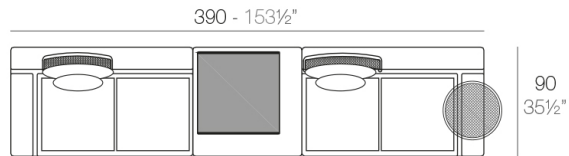

Weight: 18.77 Kg

KES Maceta 90x90

KES Planter 35 1/2"x35 1/2"

Combinations

- 1 x **64002** Módulo izquierdo 150x90 cm - Sectional left 59" x 35½"
- 1 x **64003** Módulo derecho 150x90 cm - Sectional right 59" x 35½"
- 1 x **64004** Maceta - Pot
- 1 x **64005** Respaldo alto - High backrest
- 1 x **64006** Respaldo bajo - Low backrest
- 2 x **64014** Pack 2 Cojines - Set 2 Pillows
- 1 x **64010** Mesa Redonda sin patas - Embedded round table

- 1 x **64003** Módulo derecho 150x90 cm - Sectional right 59" x 35½"
- 1 x **64002** Módulo izquierdo 150x90 cm - Sectional left 59" x 35½"
- 1 x **64004** Maceta - Pot
- 1 x **64005** Respaldo alto - High backrest
- 1 x **64006** Respaldo bajo - Low backrest
- 2 x **64014** Pack 2 Cojines - Set 2 Pillows
- 1 x **64010** Mesa Redonda sin patas - Embedded round table
- 1 x **64009** Mesa rectangular 55x35 cm - Rectangular table 21¾"x13¾"