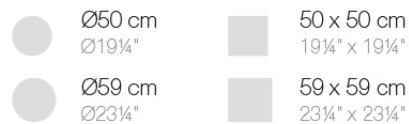

Weight: 5.08 Kg

BASE - BASE

fixed top / fijo *ref: 66008*
collapsible top / abatible *ref: 66008T*
fixed for glass / fijo para vidrio *ref: 66008V*

DELTA BASE MESA Ø62 H105
DELTA TABLE BASE Ø24½" H41¼"

TABLE TOPS OPTIONS - OPCIONES SOBRES