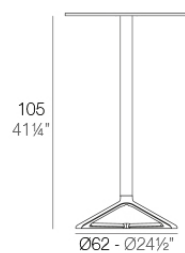

Weight: 5.08 Kg

BASE - BASE

fixed top / fijo *ref: 66008*
collapsible top / abatible *ref: 66008T*
fixed for glass / fijo para vidrio *ref: 66008V*

DELTA BASE MESA Ø62 H105
DELTA TABLE BASE Ø24½" H41¼"

TABLE TOPS OPTIONS - OPCIONES SOBRES