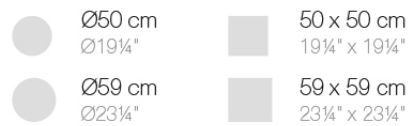

Weight: 5.08 Kg

BASE - BASE

fixed top / fijo *ref: 66008*
collapsible top / abatible *ref: 66008T*
fixed for glass / fijo para vidrio *ref: 66008V*

DELTA BASE MESA Ø62 H105
DELTA TABLE BASE Ø24½" H41¼"

TABLE TOPS OPTIONS - OPCIONES SOBRES