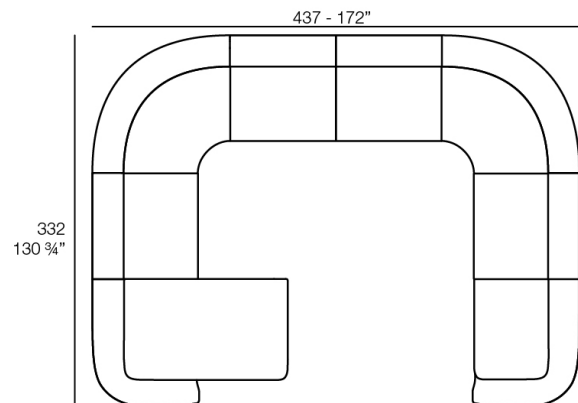

Weight: 32.83 Kg

SUAVE Sofá Módulo Central  
SUAVE Sectional Sofa Central

## Combinations

- 2 x 67002** Módulo Central - Sectional Sofa Central
- 1 x 67001** Módulo Brazo Izquierdo - Sectional Sofa Arm Left
- 1 x 67003** Módulo Brazo Derecho - Sectional Sofa Arm Right
- 1 x 67015** Módulo Esquina - Sectional Sofa Corner
- 1 x 67006** Puff Redondo 45 - Circular Puff 45
- 1 x 67007** Puff Redondo 65 - Circular Puff 65

- 1 x 67002** Módulo Central - Sectional Sofa Central
- 1 x 67001** Módulo Brazo Izquierdo - Sectional Sofa Arm Left
- 1 x 67003** Módulo Brazo Derecho - Sectional Sofa Arm Right

- 2 x 67002** Módulo Central - Sectional Sofa Central
- 1 x 67001** Módulo Brazo Izquierdo - Sectional Sofa Arm Left
- 1 x 67016** Módulo Chaiselonge Derecho - Sectional Sofa Chaiselonge Right
- 1 x 67015** Módulo Esquina - Sectional Sofa Corner
- 1 x 67014** Butaca - Armchair
- 1 x 67007** Puff Redondo 65 - Circular Puff 65