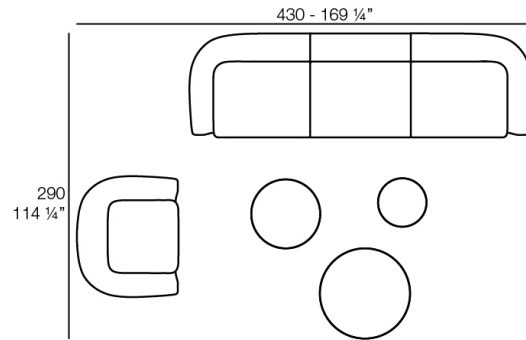

- 1 x 67001 Módulo Brazo Izquierdo - Sectional Sofa Arm Left
- 1 x 67003 Módulo Brazo Derecho - Sectional Sofa Arm Right

- 1 x 67002 Módulo Central - Sectional Sofa Central
- 1 x 67001 Módulo Brazo Izquierdo - Sectional Sofa Arm Left
- 1 x 67003 Módulo Brazo Derecho - Sectional Sofa Arm Right
- 1 x 67014 Butaca - Armchair
- 1 x 67006 Puff Redondo 45 - Circular Puff 45
- 1 x 67007 Puff Redondo 65 - Circular Puff 65
- 1 x 67008 Puff Redondo 85 - Circular Puff 85