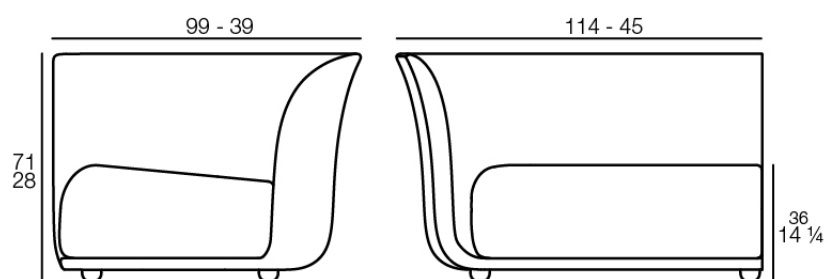

Weight: 40.45 Kg

SUAVE Sofá Módulo Brazo Derecho  
SUAVE Sectional Sofa Right Arm