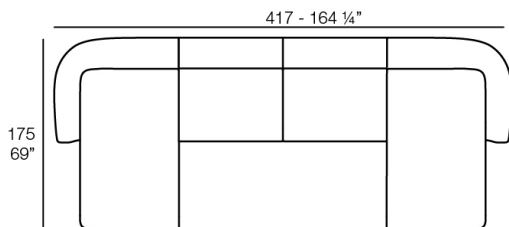

- 2 x 67002 Módulo Central - Sectional Sofa Central
- 1 x 67018 Módulo Chaiselonge Izquierdo - Sectional Sofa Chaiselonge Left
- 1 x 67016 Módulo Chaiselonge Derecho - Sectional Sofa Chaiselonge Right