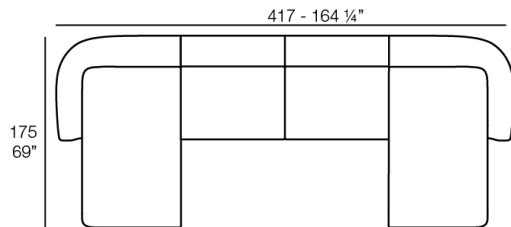

- 2 x 67002 Módulo Central - Sectional Sofa Central
- 1 x 67018 Módulo Chaiselonge Izquierdo - Sectional Sofa Chaiselonge Left
- 1 x 67016 Módulo Chaiselonge Derecho - Sectional Sofa Chaiselonge Right