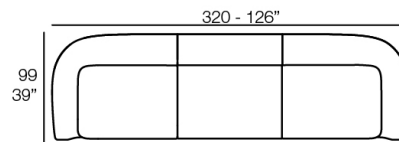

Weight: 24.67 Kg

SUAVE Puff 85x40
SUAVE Puff 85x40

Combinations

- 2 x 67002** Módulo Central - Sectional Sofa Central
- 1 x 67001** Módulo Brazo Izquierdo - Sectional Sofa Arm Left
- 1 x 67003** Módulo Brazo Derecho - Sectional Sofa Arm Right
- 1 x 67015** Módulo Esquina - Sectional Sofa Corner
- 1 x 67006** Puff Redondo 45 - Circular Puff 45
- 1 x 67007** Puff Redondo 65 - Circular Puff 65