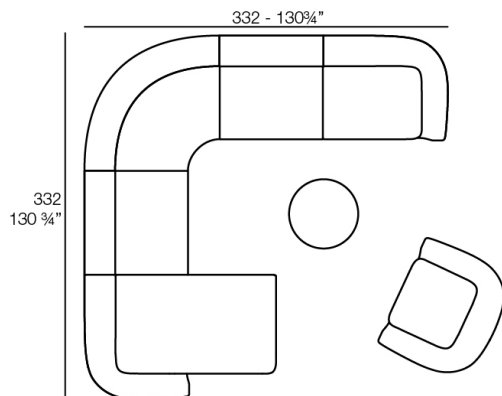

Weight: 24.67 Kg

SUAVE Puff 85x40
SUAVE Puff 85x40

Combinations

- 2 x 67002** Módulo Central - Sectional Sofa Central
- 1 x 67001** Módulo Brazo Izquierdo - Sectional Sofa Arm Left
- 1 x 67003** Módulo Brazo Derecho - Sectional Sofa Arm Right
- 1 x 67015** Módulo Esquina - Sectional Sofa Corner
- 1 x 67006** Puff Redondo 45 - Circular Puff 45
- 1 x 67007** Puff Redondo 65 - Circular Puff 65

- 1 x 67002** Módulo Central - Sectional Sofa Central
- 1 x 67001** Módulo Brazo Izquierdo - Sectional Sofa Arm Left
- 1 x 67003** Módulo Brazo Derecho - Sectional Sofa Arm Right

- 2 x 67002** Módulo Central - Sectional Sofa Central
- 1 x 67001** Módulo Brazo Izquierdo - Sectional Sofa Arm Left
- 1 x 67016** Módulo Chaiselonge Derecho - Sectional Sofa Chaiselonge Right
- 1 x 67015** Módulo Esquina - Sectional Sofa Corner
- 1 x 67014** Butaca - Armchair
- 1 x 67007** Puff Redondo 65 - Circular Puff 65