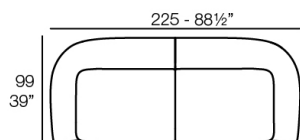

- **1 x 67001** Módulo Brazo Izquierdo - Sectional Sofa Arm Left
- **1 x 67003** Módulo Brazo Derecho - Sectional Sofa Arm Right