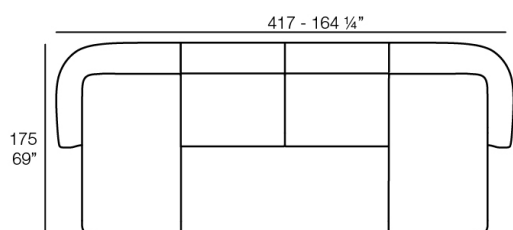

- **2 x 67002** Módulo Central - Sectional Sofa Central
- **1 x 67018** Módulo Chaiselonge Izquierdo - Sectional Sofa Chaiselonge Left
- **1 x 67016** Módulo Chaiselonge Derecho - Sectional Sofa Chaiselonge Right