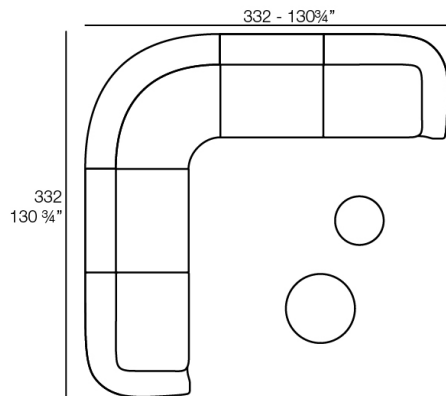

Weight: 24.67 Kg

SUAVE Puff 85x40
SUAVE Puff 85x40

Combinations

- 2 x 67002** Módulo Central - Sectional Sofa Central
- 1 x 67001** Módulo Brazo Izquierdo - Sectional Sofa Arm Left
- 1 x 67003** Módulo Brazo Derecho - Sectional Sofa Arm Right
- 1 x 67015** Módulo Esquina - Sectional Sofa Corner
- 1 x 67006** Puff Redondo 45 - Circular Puff 45
- 1 x 67007** Puff Redondo 65 - Circular Puff 65