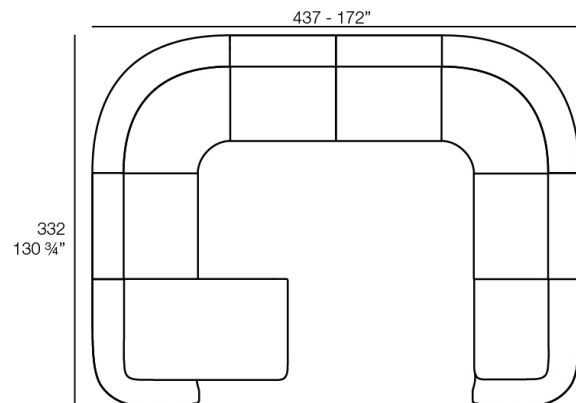

Weight: 24.67 Kg

SUAVE Puff 85x40
SUAVE Puff 85x40

Combinations

- 2 x 67002** Módulo Central - Sectional Sofa Central
- 1 x 67001** Módulo Brazo Izquierdo - Sectional Sofa Arm Left
- 1 x 67003** Módulo Brazo Derecho - Sectional Sofa Arm Right
- 1 x 67015** Módulo Esquina - Sectional Sofa Corner
- 1 x 67006** Puff Redondo 45 - Circular Puff 45
- 1 x 67007** Puff Redondo 65 - Circular Puff 65

- 1 x 67002** Módulo Central - Sectional Sofa Central
- 1 x 67001** Módulo Brazo Izquierdo - Sectional Sofa Arm Left
- 1 x 67003** Módulo Brazo Derecho - Sectional Sofa Arm Right

- 2 x 67002** Módulo Central - Sectional Sofa Central
- 1 x 67001** Módulo Brazo Izquierdo - Sectional Sofa Arm Left
- 1 x 67016** Módulo Chaiselonge Derecho - Sectional Sofa Chaiselonge Right
- 1 x 67015** Módulo Esquina - Sectional Sofa Corner
- 1 x 67014** Butaca - Armchair
- 1 x 67007** Puff Redondo 65 - Circular Puff 65