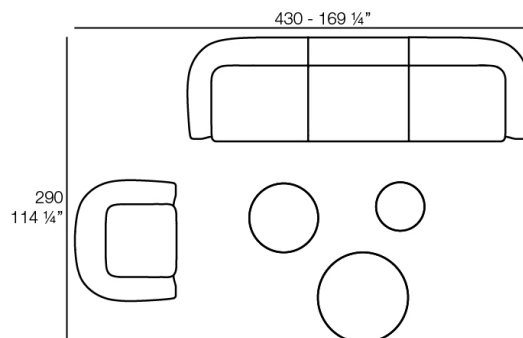

- **1 x 67001** Módulo Brazo Izquierdo - Sectional Sofa Arm Left
- **1 x 67003** Módulo Brazo Derecho - Sectional Sofa Arm Right

- **1 x 67002** Módulo Central - Sectional Sofa Central
- **1 x 67001** Módulo Brazo Izquierdo - Sectional Sofa Arm Left
- **1 x 67003** Módulo Brazo Derecho - Sectional Sofa Arm Right
- **1 x 67014** Butaca - Armchair
- **1 x 67006** Puff Redondo 45 - Circular Puff 45
- **1 x 67007** Puff Redondo 65 - Circular Puff 65
- **1 x 67008** Puff Redondo 85 - Circular Puff 85