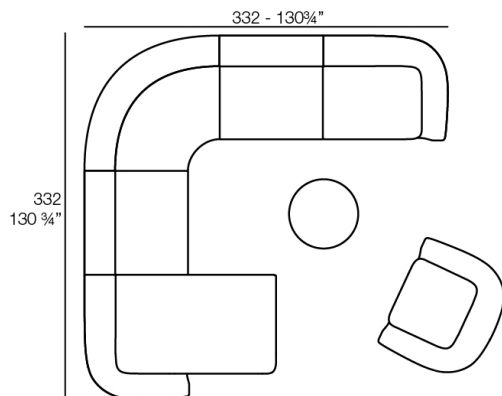

Weight: 43.01 Kg

SUAVE Butaca
SUAVE Armchair

Combinations

- 2 x 67002** Módulo Central - Sectional Sofa Central
- 1 x 67001** Módulo Brazo Izquierdo - Sectional Sofa Arm Left
- 1 x 67003** Módulo Brazo Derecho - Sectional Sofa Arm Right
- 1 x 67015** Módulo Esquina - Sectional Sofa Corner
- 1 x 67006** Puff Redondo 45 - Circular Puff 45
- 1 x 67007** Puff Redondo 65 - Circular Puff 65

- 1 x 67002** Módulo Central - Sectional Sofa Central
- 1 x 67001** Módulo Brazo Izquierdo - Sectional Sofa Arm Left
- 1 x 67003** Módulo Brazo Derecho - Sectional Sofa Arm Right

- 2 x 67002** Módulo Central - Sectional Sofa Central
- 1 x 67001** Módulo Brazo Izquierdo - Sectional Sofa Arm Left
- 1 x 67016** Módulo Chaiselonge Derecho - Sectional Sofa Chaiselonge Right
- 1 x 67015** Módulo Esquina - Sectional Sofa Corner
- 1 x 67014** Butaca - Armchair
- 1 x 67007** Puff Redondo 65 - Circular Puff 65