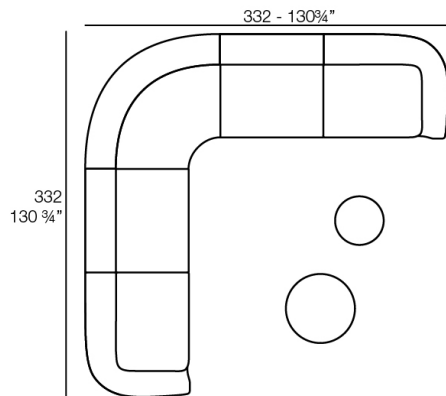

Weight: 43.01 Kg

SUAVE Butaca
SUAVE Armchair

Combinations

- 2 x 67002** Módulo Central - Sectional Sofa Central
- 1 x 67001** Módulo Brazo Izquierdo - Sectional Sofa Arm Left
- 1 x 67003** Módulo Brazo Derecho - Sectional Sofa Arm Right
- 1 x 67015** Módulo Esquina - Sectional Sofa Corner
- 1 x 67006** Puff Redondo 45 - Circular Puff 45
- 1 x 67007** Puff Redondo 65 - Circular Puff 65