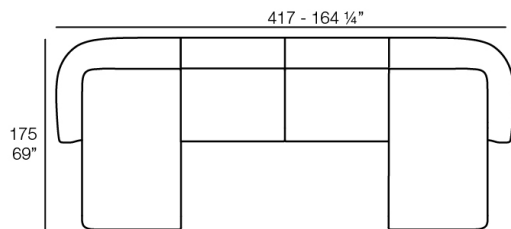

- 2 x 67002 Módulo Central - Sectional Sofa Central
- 1 x 67018 Módulo Chaiselonge Izquierdo - Sectional Sofa Chaiselonge Left
- 1 x 67016 Módulo Chaiselonge Derecho - Sectional Sofa Chaiselonge Right