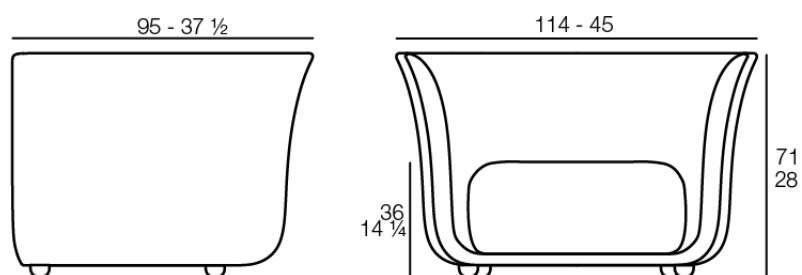

Weight: 43.01 Kg

SUAVE Butaca
SUAVE Armchair

Combinations

- 2 x 67002** Módulo Central - Sectional Sofa Central
- 1 x 67001** Módulo Brazo Izquierdo - Sectional Sofa Arm Left
- 1 x 67003** Módulo Brazo Derecho - Sectional Sofa Arm Right
- 1 x 67015** Módulo Esquina - Sectional Sofa Corner
- 1 x 67006** Puff Redondo 45 - Circular Puff 45
- 1 x 67007** Puff Redondo 65 - Circular Puff 65