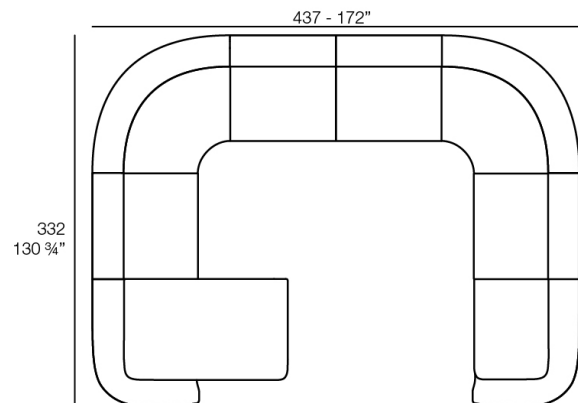

Weight: 43.01 Kg

SUAVE Butaca
SUAVE Armchair

Combinations

- 2 x 67002** Módulo Central - Sectional Sofa Central
- 1 x 67001** Módulo Brazo Izquierdo - Sectional Sofa Arm Left
- 1 x 67003** Módulo Brazo Derecho - Sectional Sofa Arm Right
- 1 x 67015** Módulo Esquina - Sectional Sofa Corner
- 1 x 67006** Puff Redondo 45 - Circular Puff 45
- 1 x 67007** Puff Redondo 65 - Circular Puff 65

- 1 x 67002** Módulo Central - Sectional Sofa Central
- 1 x 67001** Módulo Brazo Izquierdo - Sectional Sofa Arm Left
- 1 x 67003** Módulo Brazo Derecho - Sectional Sofa Arm Right

- 2 x 67002** Módulo Central - Sectional Sofa Central
- 1 x 67001** Módulo Brazo Izquierdo - Sectional Sofa Arm Left
- 1 x 67016** Módulo Chaiselonge Derecho - Sectional Sofa Chaiselonge Right
- 1 x 67015** Módulo Esquina - Sectional Sofa Corner
- 1 x 67014** Butaca - Armchair
- 1 x 67007** Puff Redondo 65 - Circular Puff 65