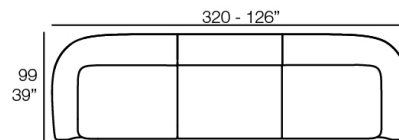

Weight: 43.01 Kg

SUAVE Butaca
SUAVE Armchair

Combinations

- 2 x 67002** Módulo Central - Sectional Sofa Central
- 1 x 67001** Módulo Brazo Izquierdo - Sectional Sofa Arm Left
- 1 x 67003** Módulo Brazo Derecho - Sectional Sofa Arm Right
- 1 x 67015** Módulo Esquina - Sectional Sofa Corner
- 1 x 67006** Puff Redondo 45 - Circular Puff 45
- 1 x 67007** Puff Redondo 65 - Circular Puff 65