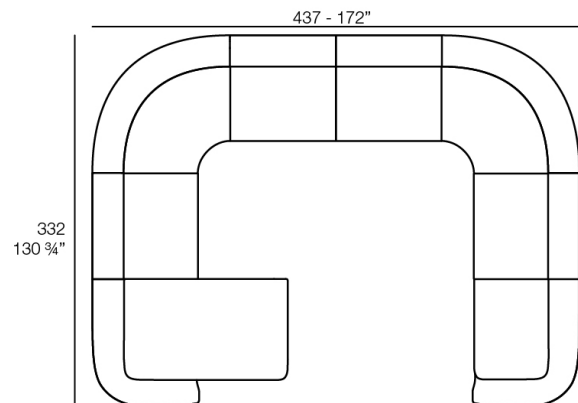

## Combinations

- 2 x 67002** Módulo Central - Sectional Sofa Central
- 1 x 67001** Módulo Brazo Izquierdo - Sectional Sofa Arm Left
- 1 x 67003** Módulo Brazo Derecho - Sectional Sofa Arm Right
- 1 x 67015** Módulo Esquina - Sectional Sofa Corner
- 1 x 67006** Puff Redondo 45 - Circular Puff 45
- 1 x 67007** Puff Redondo 65 - Circular Puff 65

- 1 x 67002** Módulo Central - Sectional Sofa Central
- 1 x 67001** Módulo Brazo Izquierdo - Sectional Sofa Arm Left
- 1 x 67003** Módulo Brazo Derecho - Sectional Sofa Arm Right

- 2 x 67002** Módulo Central - Sectional Sofa Central
- 1 x 67001** Módulo Brazo Izquierdo - Sectional Sofa Arm Left
- 1 x 67016** Módulo Chaiselonge Derecho - Sectional Sofa Chaiselonge Right
- 1 x 67015** Módulo Esquina - Sectional Sofa Corner
- 1 x 67014** Butaca - Armchair
- 1 x 67007** Puff Redondo 65 - Circular Puff 65