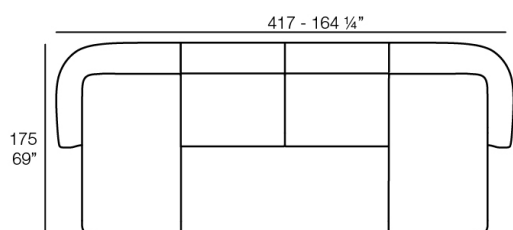

- 2 x 67002 Módulo Central - Sectional Sofa Central
- 1 x 67018 Módulo Chaiselonge Izquierdo - Sectional Sofa Chaiselonge Left
- 1 x 67016 Módulo Chaiselonge Derecho - Sectional Sofa Chaiselonge Right