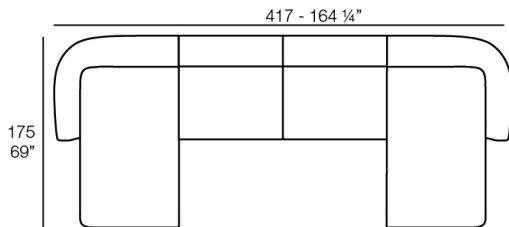

- 2 x 67002 Módulo Central - Sectional Sofa Central
- 1 x 67018 Módulo Chaiselonge Izquierdo - Sectional Sofa Chaiselonge Left
- 1 x 67016 Módulo Chaiselonge Derecho - Sectional Sofa Chaiselonge Right