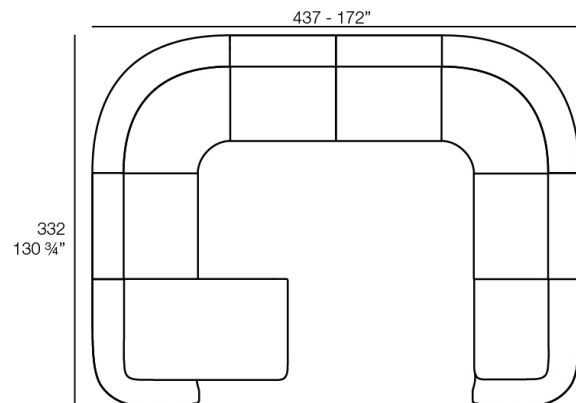

- **4 x 67002** Módulo Central - Sectional Sofa Central
- **1 x 67001** Módulo Brazo Izquierdo - Sectional Sofa Arm Left
- **2 x 67015** Módulo Esquina - Sectional Sofa Corner
- **1 x 67016** Módulo Chaiselonge Derecho - Sectional Sofa Chaiselonge Right