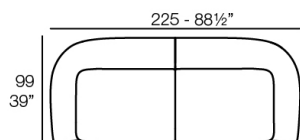

- 1 x 67001 Módulo Brazo Izquierdo - Sectional Sofa Arm Left
- 1 x 67003 Módulo Brazo Derecho - Sectional Sofa Arm Right