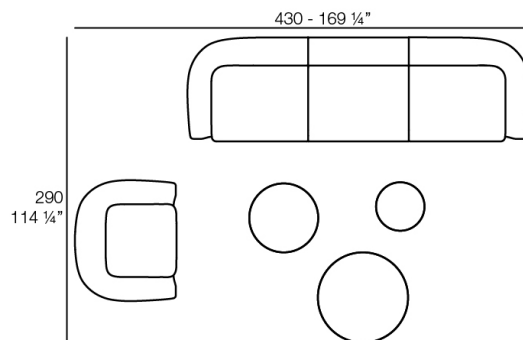

- 1 x 67001 Módulo Brazo Izquierdo - Sectional Sofa Arm Left
- 1 x 67003 Módulo Brazo Derecho - Sectional Sofa Arm Right

- 1 x 67002 Módulo Central - Sectional Sofa Central
- 1 x 67001 Módulo Brazo Izquierdo - Sectional Sofa Arm Left
- 1 x 67003 Módulo Brazo Derecho - Sectional Sofa Arm Right
- 1 x 67014 Butaca - Armchair
- 1 x 67006 Puff Redondo 45 - Circular Puff 45
- 1 x 67007 Puff Redondo 65 - Circular Puff 65
- 1 x 67008 Puff Redondo 85 - Circular Puff 85