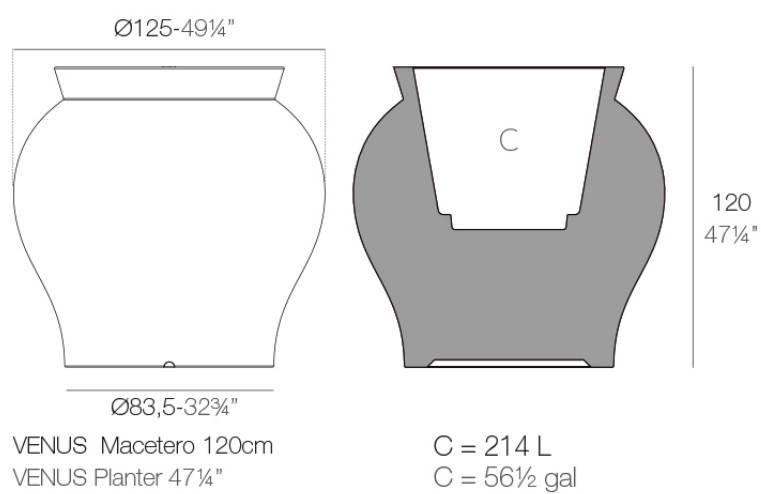

### Description

Weight: 36 Kg