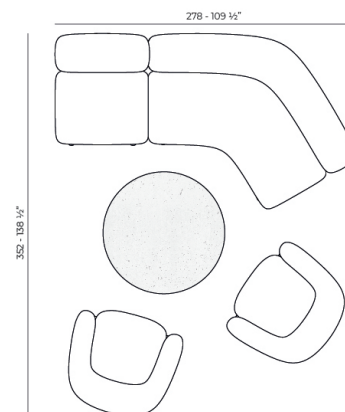

Combinations