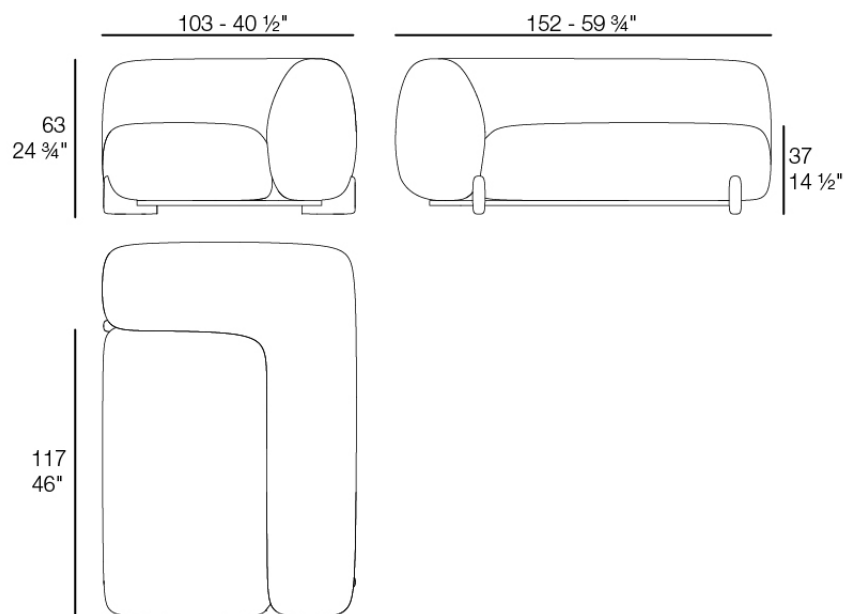

Weight: 29.65 Kg

MILOS Sofá Brazo Derecho XL  
MILOS Sectional Sofa Right XL  
Ref. 70002

## Combinations

**1 x 70002** Sofá Brazo Derecho XL - Sectional Sofa Right XL  
**1 x 70007** Sofá Módulo Central S - Sectional Sofa Armless S  
**1 x 70017** Mesa Centro 100 x 45 - Low Table 39 1/4 x 17 3/4"  
**1 x 70019** Mesa Centro 80 x 80 - Low Table 31 1/2 x 31 1/2"