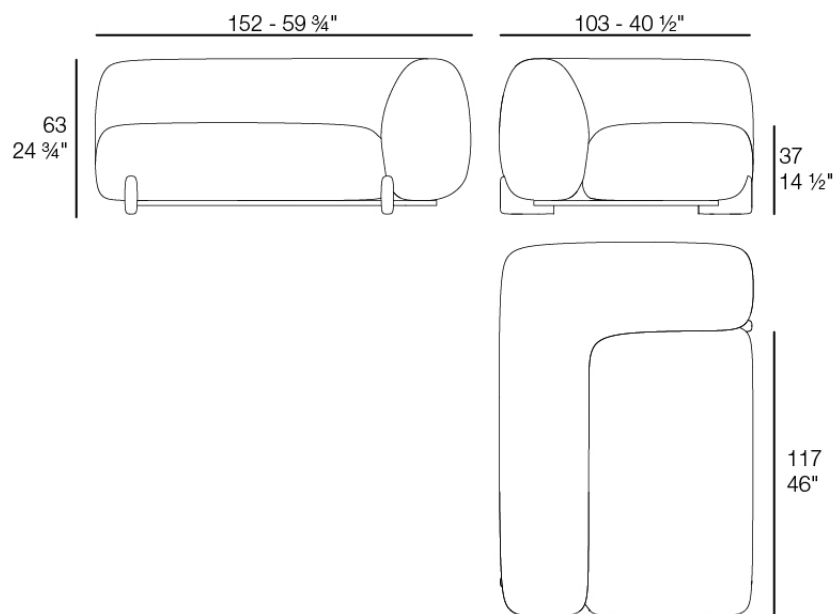

Weight: 29.65 Kg

MILOS Sofá Brazo Izquierdo XL
MILOS Sectional Sofa Left XL
Ref. 70003

Combinations

1 x 70002 Sofá Brazo Derecho XL - Sectional Sofa Right XL
 1 x 70007 Sofá Módulo Central S - Sectional Sofa Armless S
 1 x 70017 Mesa Centro 100 x 45 - Low Table 39 1/4 x 17 3/4"
 1 x 70019 Mesa Centro 80 x 80 - Low Table 31 1/2 x 31 1/2"