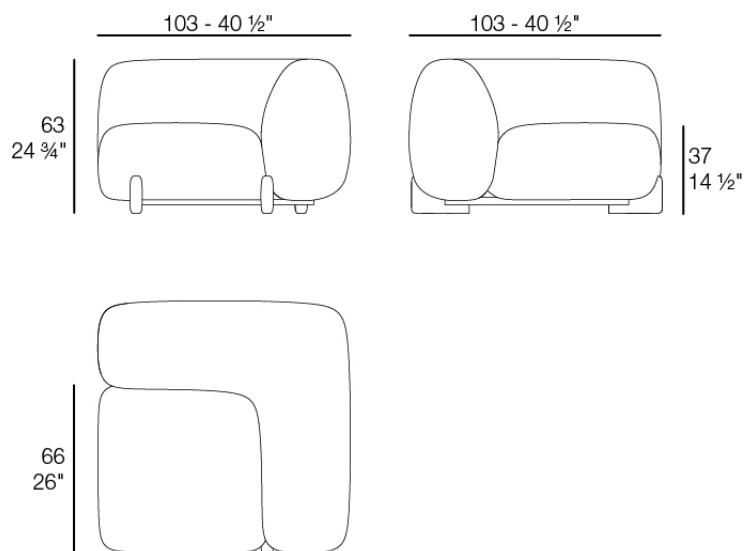

Weight: 34.35 Kg

MILOS Sofá Brazo Izquierdo
MILOS Sectional Sofa Left
Ref. 70005

Combinations

1 x 70002 Sofá Brazo Derecho XL - Sectional Sofa Right XL
 1 x 70007 Sofá Módulo Central S - Sectional Sofa Armless S
 1 x 70017 Mesa Centro 100 x 45 - Low Table 39 1/4 x 17 3/4"
 1 x 70019 Mesa Centro 80 x 80 - Low Table 31 1/2 x 31 1/2"