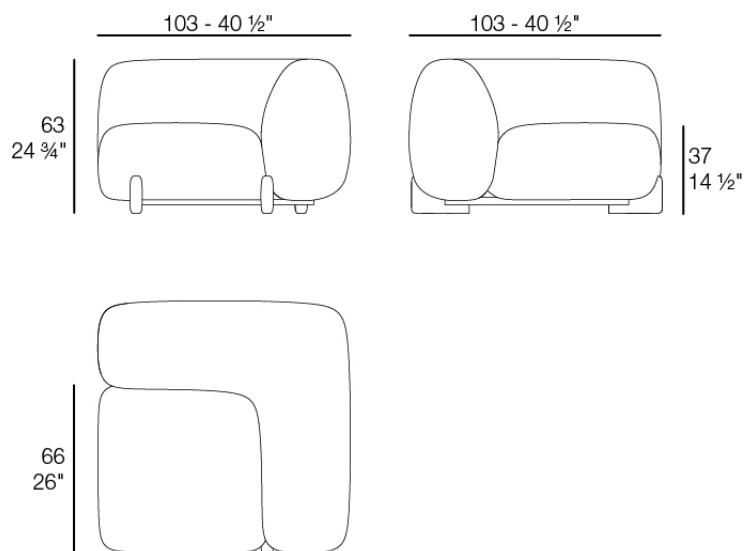

Weight: 34.35 Kg

MILOS Sofá Brazo Izquierdo
MILOS Sectional Sofa Left
Ref. 70005

Combinations

1 x 70002 Sofá Brazo Derecho XL - Sectional Sofa Right XL
1 x 70007 Sofá Módulo Central S - Sectional Sofa Armless S
1 x 70017 Mesa Centro 100 x 45 - Low Table 39 1/4 x 17 3/4"
1 x 70019 Mesa Centro 80 x 80 - Low Table 31 1/2 x 31 1/2"