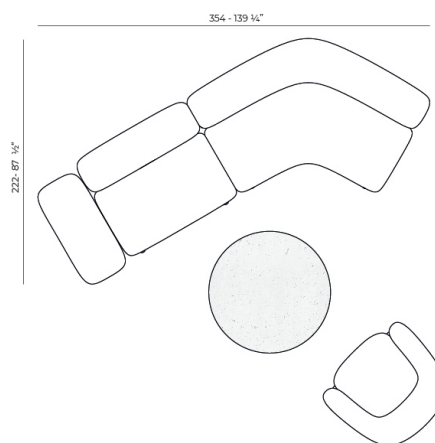

Combinations