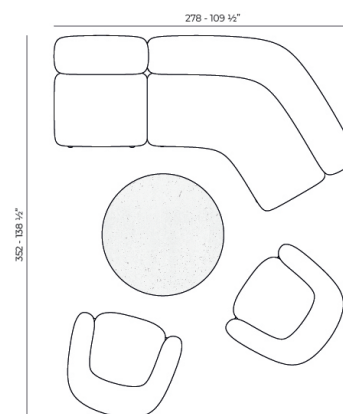

Combinations