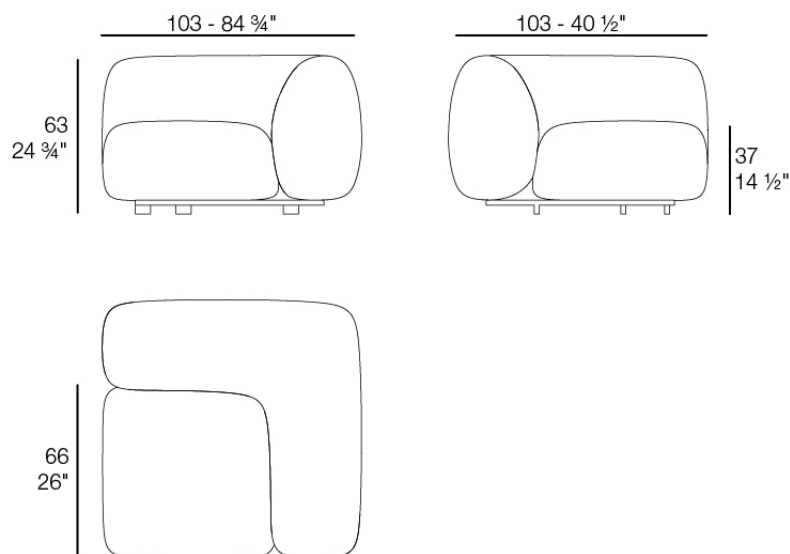

Weight: 41.7 Kg

MILOS Sofá Esquina  
MILOS Sectional Sofa Corner  
Ref. 70008

## Combinations

**1 x 70002** Sofá Brazo Derecho XL - Sectional Sofa Right XL  
**1 x 70007** Sofá Módulo Central S - Sectional Sofa Armless S  
**1 x 70017** Mesa Centro 100 x 45 - Low Table 39 1/4 x 17 3/4"  
**1 x 70019** Mesa Centro 80 x 80 - Low Table 31 1/2 x 31 1/2"