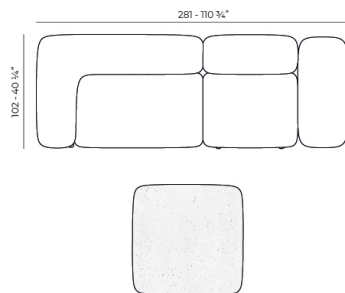

Combinations