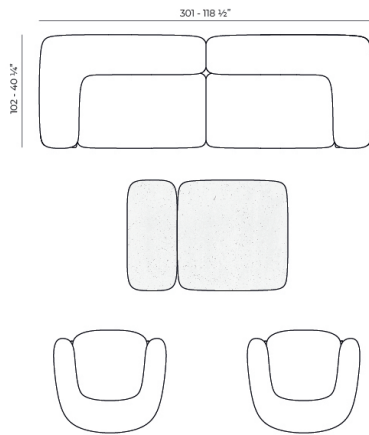

1 x 70009 Sofá Esquina 60° - Sectional Sofa Corner 60°
1 x 70015 Mesa Centro D110 - Low Table D 43 1/4"

2 x 70003 Sofá Brazo Izquierdo XL - Sectional Sofa Left XL
1 x 70004 Sofá Módulo Central M - Sectional Sofa Armless M
1 x 70015 Mesa Centro D110 - Low Table D 43 1/4"