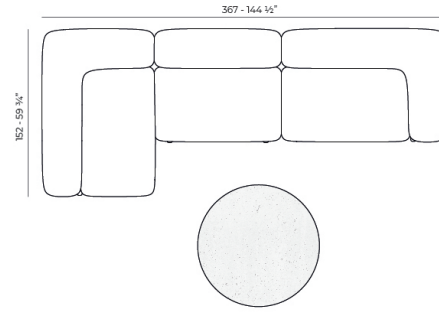

2 x 70003 Sofá Brazo Izquierdo XL - Sectional Sofa Left XL
1 x 70004 Sofá Módulo Central M - Sectional Sofa Armless M
1 x 70015 Mesa Centro D110 - Low Table D 43 1/4"