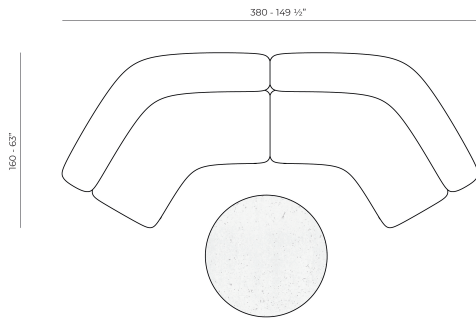

1 x 70009 Sofá Esquina 60° - Sectional Sofa Corner 60°
1 x 70015 Mesa Centro D110 - Low Table D 43 1/4"