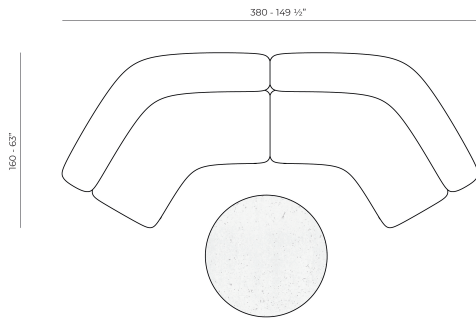

VONDOM

2 x 70003 Sofá Brazo Izquierdo XL - Sectional Sofa Left XL
1 x 70004 Sofá Módulo Central M - Sectional Sofa Armless M
1 x 70015 Mesa Centro D110 - Low Table D 43 1/4"