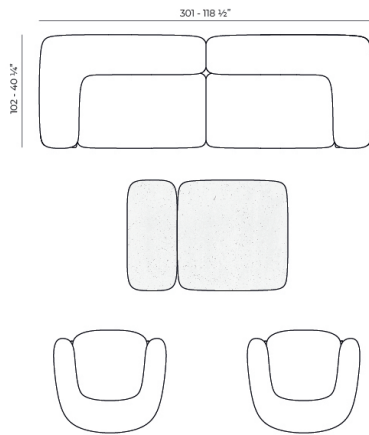

VONDOM

2 x 70003 Sofá Brazo Izquierdo XL - Sectional Sofa Left XL
1 x 70004 Sofá Módulo Central M - Sectional Sofa Armless M
1 x 70015 Mesa Centro D110 - Low Table D 43 1/4"