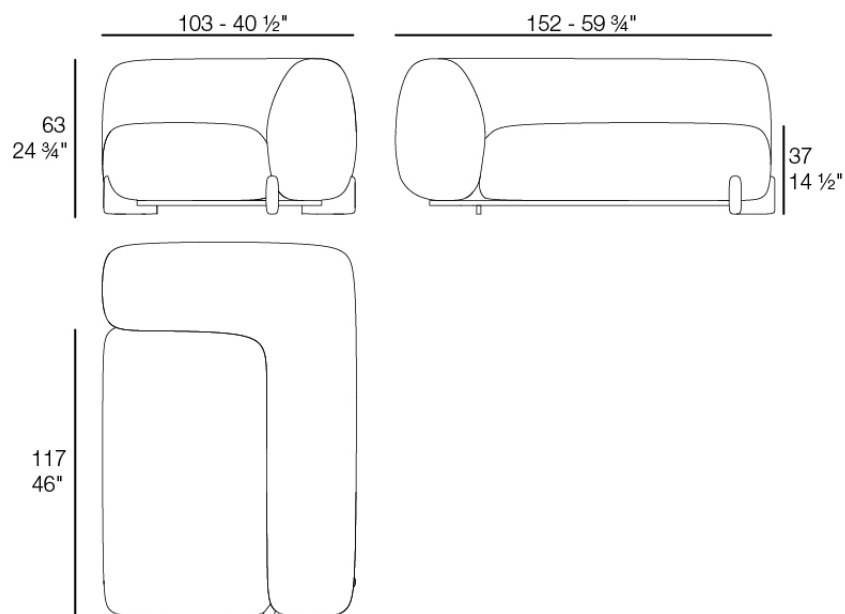

Weight: 29.65 Kg

MILOS Sofá Chaiselounge Izquierda  
MILOS Sectional Sofa Chaiselounge Left  
Ref. 70028