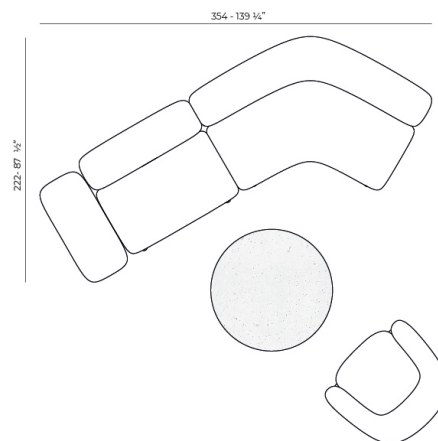

Combinations

1 x 70002 Sofá Brazo Derecho XL - Sectional Sofa Right XL
1 x 70007 Sofá Módulo Central S - Sectional Sofa Armless S
1 x 70017 Mesa Centro 100 x 45 - Low Table 39 1/4 x 17 3/4\"/>