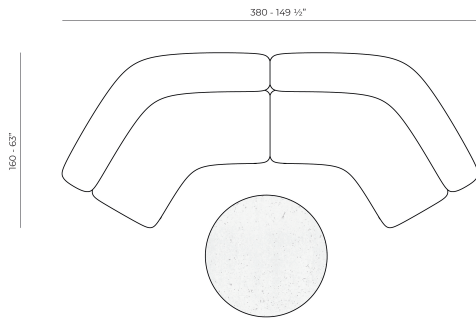

VONDOM

1 x 70009 Sofá Esquina 60° - Sectional Sofa Corner 60°
1 x 70015 Mesa Centro D110 - Low Table D 43 1/4"