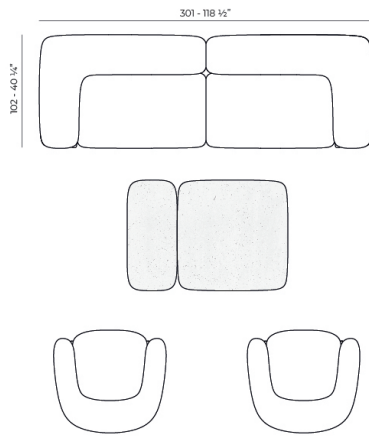

VONDOM

1 x 70009 Sofá Esquina 60° - Sectional Sofa Corner 60°
1 x 70015 Mesa Centro D110 - Low Table D 43 1/4"