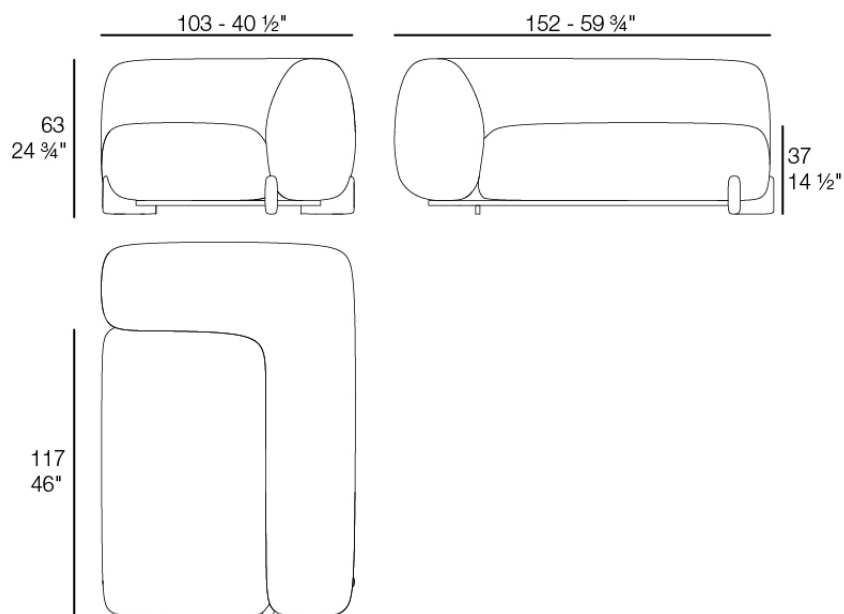

Weight: 29.65 Kg

MILOS Sofá Chaiselounge Izquierda
MILOS Sectional Sofa Chaiselounge Left
Ref. 70028

Combinations

1 x 70002 Sofá Brazo Derecho XL - Sectional Sofa Right XL
1 x 70007 Sofá Módulo Central S - Sectional Sofa Armless S
1 x 70017 Mesa Centro 100 x 45 - Low Table 39 1/4 x 17 3/4"
1 x 70019 Mesa Centro 80 x 80 - Low Table 31 1/2 x 31 1/2"