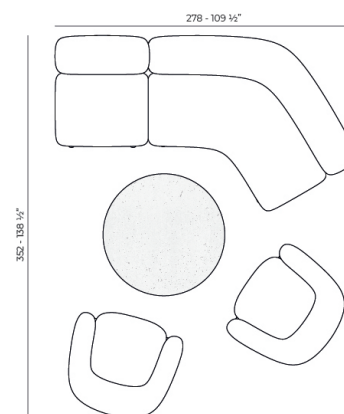

Combinations

1 x 70002 Sofá Brazo Derecho XL - Sectional Sofa Right XL
1 x 70007 Sofá Módulo Central S - Sectional Sofa Armless S
1 x 70017 Mesa Centro 100 x 45 - Low Table 39 1/4 x 17 3/4\"/>