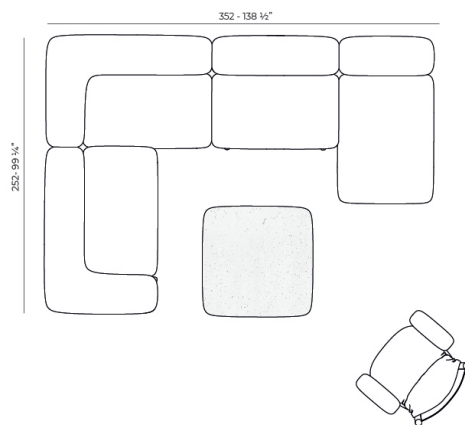

1 x 70002 Sofá Brazo Derecho XL - Sectional Sofa Right XL
1 x 70007 Sofá Módulo Central S - Sectional Sofa Armless S
1 x 70017 Mesa Centro 100 x 45 - Low Table 39 1/4 x 17 3/4\"/>