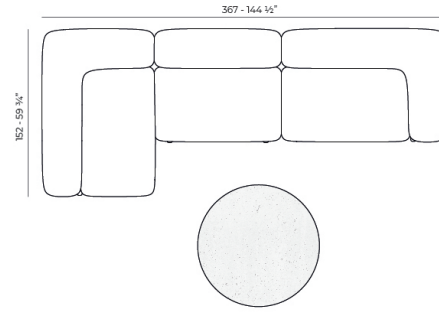

VONDOM

1 x 70009 Sofá Esquina 60° - Sectional Sofa Corner 60°
1 x 70015 Mesa Centro D110 - Low Table D 43 1/4"