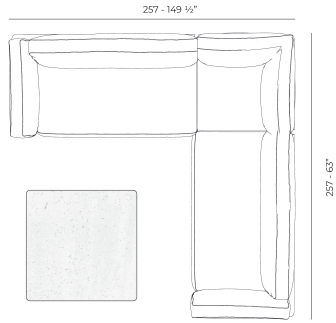

- 1 x 70053 Sofá Módulo Brazo Derecho XL - Sectional Sofa Right XL
- 1 x 70054 Sofá Módulo Brazo Izquierdo XL - Sectional Sofa Left XL
- 1 x 70050 Butaca - Armchair
- 1 x 70065 Mesa Centro 120 x 80 - Low Table 47 1/4 x 31 1/2"