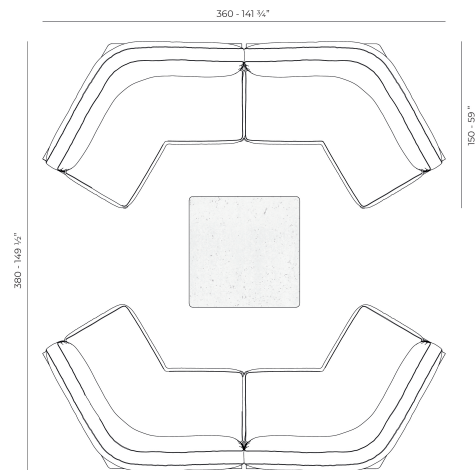

Combinations