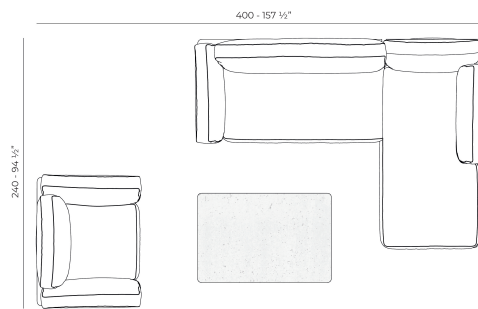

Combinations