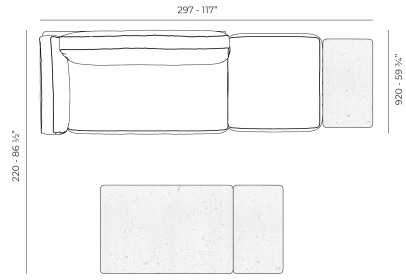

- 1 x 70053 Sofá Módulo Brazo Derecho XL - Sectional Sofa Right XL
- 1 x 70054 Sofá Módulo Brazo Izquierdo XL - Sectional Sofa Left XL
- 1 x 70050 Butaca - Armchair
- 1 x 70065 Mesa Centro 120 x 80 - Low Table 47 1/4 x 31 1/2"