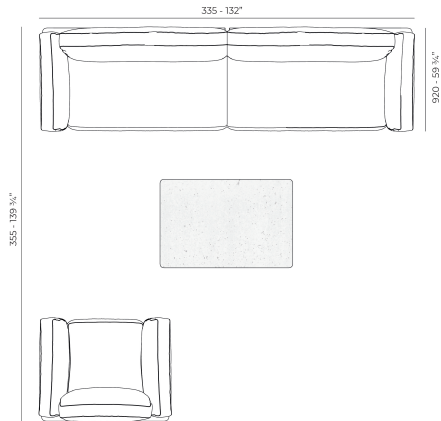

- 1 x 70053 Sofá Módulo Brazo Derecho XL - Sectional Sofa Right XL
- 1 x 70054 Sofá Módulo Brazo Izquierdo XL - Sectional Sofa Left XL
- 1 x 70050 Butaca - Armchair
- 1 x 70065 Mesa Centro 120 x 80 - Low Table 47 1/4 x 31 1/2"