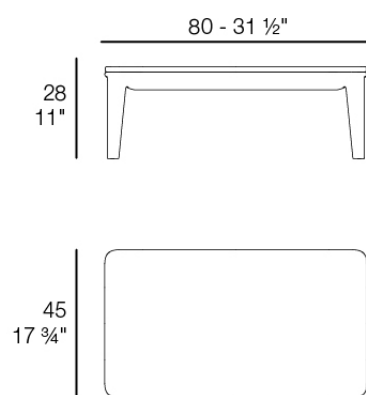

Info

Description

Weight: 18 Kg

PASADENA Mesa Centro 80x45
PASADENA Low Table 31 1/2" x 17 3/4"
Ref. 70064

Combinations

- 1 x 70071 Sofá Módulo Esquina 60°- Sectional Sofa Corner 60°
- 1 x 70055 Sofá Módulo Central- Sectional Sofa Central
- 1 x 70050 Butaca - Armchair
- 1 x 70065 Mesa Centro 120 x 80 - Low Table 47 1/4 x 31 1/2"

- 1 x 70050 Butaca - Armchair
- 1 x 70053 Sofá Módulo Brazo Derecho XL - Sectional Sofa Right XL
- 1 x 70059 Sofá Módulo Chaiselonge Izquierda - Sectional Sofa Chaiselonge Left
- 1 x 70065 Mesa Centro 120 x 80 - Low Table 47 1/4 x 31 1/2"