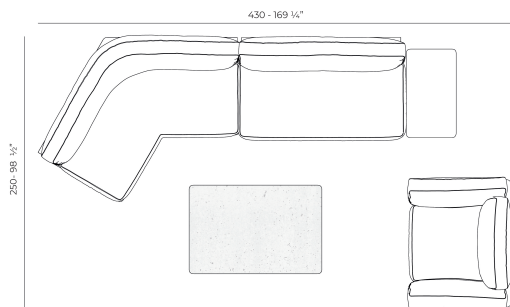

Combinations