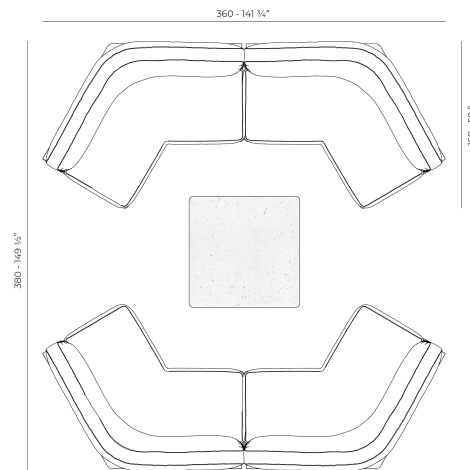

- 1 x 70050 Butaca - Armchair
- 1 x 70053 Sofá Módulo Brazo Derecho XL - Sectional Sofa Right XL
- 1 x 70059 Sofá Módulo Chaiselonge Izquierda - Sectional Sofa Chaiselonge Left
- 1 x 70065 Mesa Centro 120 x 80 - Low Table 47 1/4 x 31 1/2"