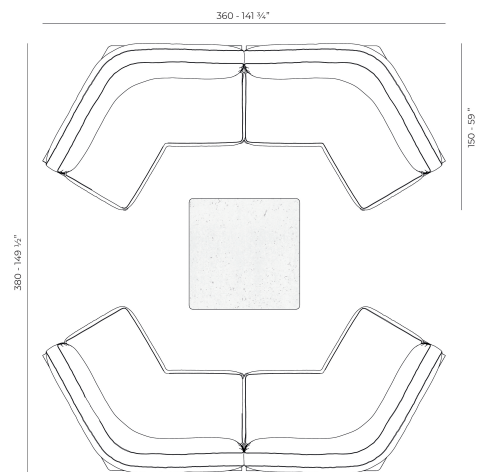

- 1 x 70050 Butaca - Armchair
- 1 x 70053 Sofá Módulo Brazo Derecho XL - Sectional Sofa Right XL
- 1 x 70059 Sofá Módulo Chaiselonge Izquierda - Sectional Sofa Chaiselonge Left
- 1 x 70065 Mesa Centro 120 x 80 - Low Table 47 1/4 x 31 1/2"