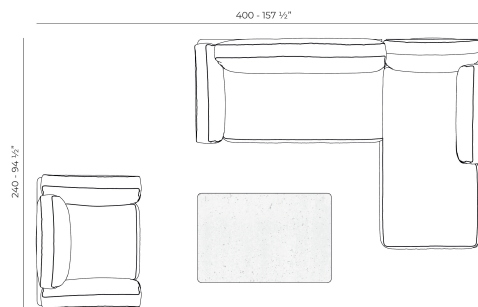

Combinations