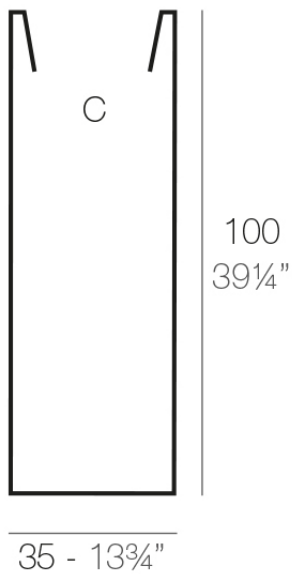

## Description

Weight: 9 Kg

TORRE CUADRADA Ø35 cm  
SQUARE TOWER Ø13<sup>3</sup>/<sub>4</sub>"

C = 122 L x 100 cm  
C = 32 gal 1<sup>1</sup>/<sub>2</sub>" x 39<sup>1</sup>/<sub>4</sub>"