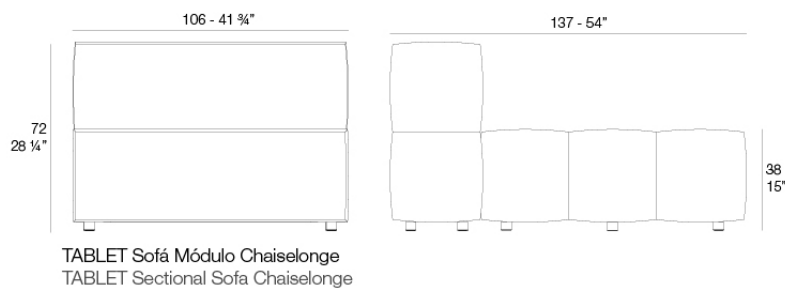

Combinations

- 5 x 54214 Sofá Módulo Central - Sectional Sofa Armless
- 2 x 54226 Sofá Módulo Central Chaiselongue - Sectional Sofa Armless Chaiselongue
- 2 x 54224 Sofá Módulo Brazo Izquierdo - Sectional Sofa Left Arm
- 2 x 54225 Sofá Módulo Brazo Derecho - Sectional Sofa Right Arm
- 2 x 54213 Puff L - Ottoman L
- 1 x 54219 Mesa Baja 1 - Coffee Table 1
- 1 x 54220 Mesa Baja 2 - Coffee Table 2
- 1 x 54221 Mesa Baja 3 - Coffee Table 3