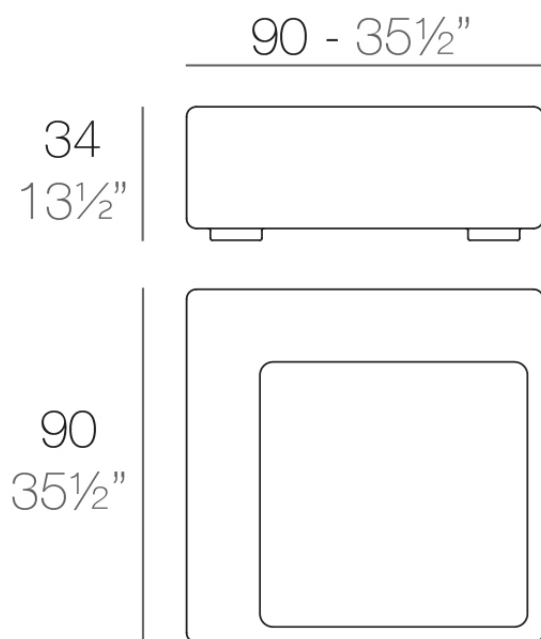

### Description

Made of polyethylene resin by rotational moulding. 100% Recyclable. Item suitable for indoor and outdoor use. Available in different finishes.

Weight: 17.21 Kg

KES Maceta 90x90

KES Planter 35 1/2"x35 1/2"

## Combinations

- 1 x **64002** Módulo izquierdo 150x90 cm - Sectional left 59" x 35½"
- 1 x **64003** Módulo derecho 150x90 cm - Sectional right 59" x 35½"
- 1 x **64004** Maceta - Pot
- 1 x **64005** Respaldo alto - High backrest
- 1 x **64006** Respaldo bajo - Low backrest
- 2 x **64014** Pack 2 Cojines - Set 2 Pillows
- 1 x **64010** Mesa Redonda sin patas - Embedded round table

- 1 x **64003** Módulo derecho 150x90 cm - Sectional right 59" x 35½"
- 1 x **64002** Módulo izquierdo 150x90 cm - Sectional left 59" x 35½"
- 1 x **64004** Maceta - Pot
- 1 x **64005** Respaldo alto - High backrest
- 1 x **64006** Respaldo bajo - Low backrest
- 2 x **64014** Pack 2 Cojines - Set 2 Pillows
- 1 x **64010** Mesa Redonda sin patas - Embedded round table
- 1 x **64009** Mesa rectangular 55x35 cm - Rectangular table 21¾"x13¾"