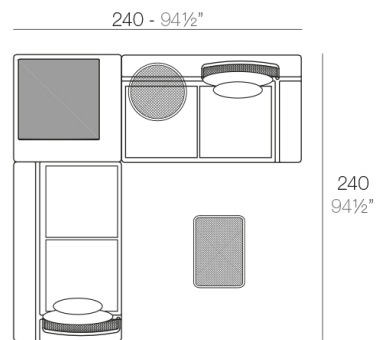

### Description

Made of polyethylene resin by rotational moulding. 100% Recyclable. Item suitable for indoor and outdoor use. Available in different finishes.

Weight: 17.21 Kg

KES Maceta 90x90

KES Planter 35 1/2"x35 1/2"

## Combinations

- 1 x **64002** Módulo izquierdo 150x90 cm - Sectional left 59" x 35½"
- 1 x **64003** Módulo derecho 150x90 cm - Sectional right 59" x 35½"
- 1 x **64004** Maceta - Pot
- 1 x **64005** Respaldo alto - High backrest
- 1 x **64006** Respaldo bajo - Low backrest
- 2 x **64014** Pack 2 Cojines - Set 2 Pillows
- 1 x **64010** Mesa Redonda sin patas - Embedded round table

- 1 x **64003** Módulo derecho 150x90 cm - Sectional right 59" x 35½"
- 1 x **64002** Módulo izquierdo 150x90 cm - Sectional left 59" x 35½"
- 1 x **64004** Maceta - Pot
- 1 x **64005** Respaldo alto - High backrest
- 1 x **64006** Respaldo bajo - Low backrest
- 2 x **64014** Pack 2 Cojines - Set 2 Pillows
- 1 x **64010** Mesa Redonda sin patas - Embedded round table
- 1 x **64009** Mesa rectangular 55x35 cm - Rectangular table 21¾"x13¾"