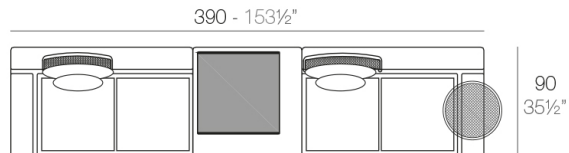

### Description

Made of polyethylene resin by rotational moulding. 100% Recyclable. Item suitable for indoor and outdoor use. Available in different finishes.

Weight: 17.21 Kg

KES Maceta 90x90

KES Planter 35 1/2"x35 1/2"

## Combinations

- 1 x **64002** Módulo izquierdo 150x90 cm - Sectional left 59" x 35½"
- 1 x **64003** Módulo derecho 150x90 cm - Sectional right 59" x 35½"
- 1 x **64004** Maceta - Pot
- 1 x **64005** Respaldo alto - High backrest
- 1 x **64006** Respaldo bajo - Low backrest
- 2 x **64014** Pack 2 Cojines - Set 2 Pillows
- 1 x **64010** Mesa Redonda sin patas - Embedded round table

- 1 x **64003** Módulo derecho 150x90 cm - Sectional right 59" x 35½"
- 1 x **64002** Módulo izquierdo 150x90 cm - Sectional left 59" x 35½"
- 1 x **64004** Maceta - Pot
- 1 x **64005** Respaldo alto - High backrest
- 1 x **64006** Respaldo bajo - Low backrest
- 2 x **64014** Pack 2 Cojines - Set 2 Pillows
- 1 x **64010** Mesa Redonda sin patas - Embedded round table
- 1 x **64009** Mesa rectangular 55x35 cm - Rectangular table 21¾"x13¾"